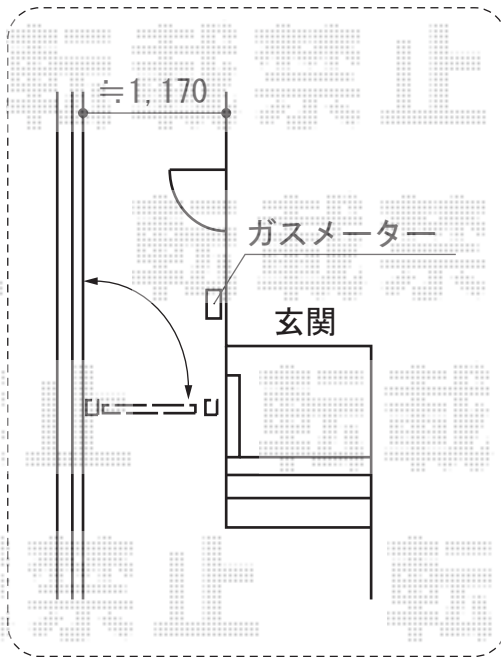

## エクスライン門扉3型 片開き 門柱使用

門扉の設置位置を施工当日にご確認くださいませう宜しくお願ひ致します

YKK AP エクスライン門扉3型 片開き 門柱使用  
扉1枚 (W×H) = (900mm×1,200mm)  
色：プラチナステン  
錠：ハンドル錠E8型  
開き：内開き

現場状況や作図制限により概略図の内容と多少の違いが生じることがございます。  
施工時は、現場優先とさせて頂きたく思いますので、お立会い頂き、  
最終のご指示のほど、何卒、宜しくお願ひ致します。