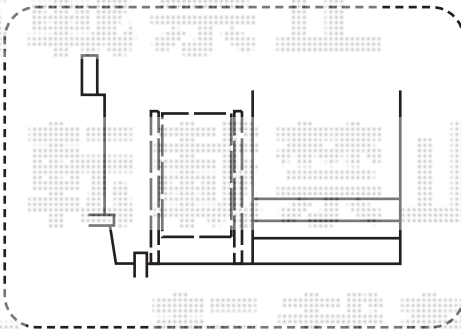

## エクスライン門扉3型 片開き 門柱使用

門扉の設置位置を施工当日にご確認くださいませう宜しくお願ひ致します

YKK AP エクスライン門扉3型 片開き 門柱使用  
扉1枚 (W×H) = (900mm×1,200mm)  
色：プラチナステン  
錠：ハンドル錠E8型  
開き：内開き

現場状況や作図制限により概略図の内容と多少の違いが生じることがございます。  
施工時は、現場優先とさせて頂きたく思いますので、お立会い頂き、  
最終のご指示のほど、何卒、宜しくお願ひ致します。