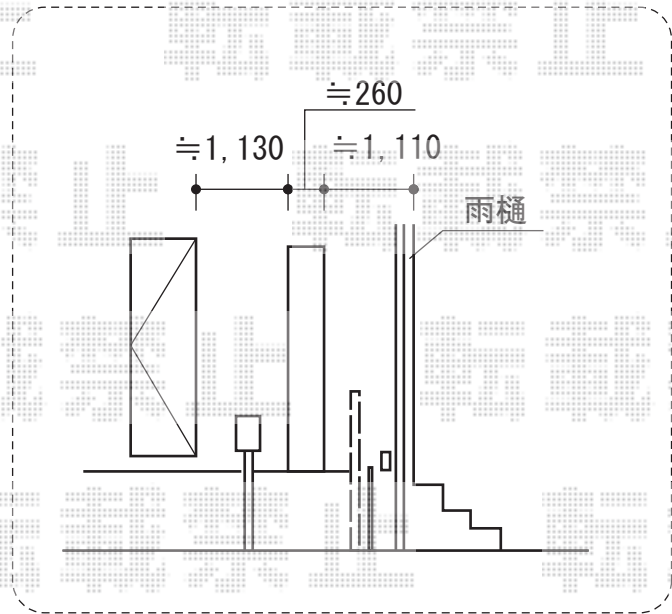

## エクスライン門扉3型 片開き 門柱使用

門扉の設置位置を施工当日にご確認くださいませう宜しくお願ひ致します

YKK AP エクスライン門扉3型 片開き 門柱使用  
扉1枚 (W×H) = (900mm×1,200mm)  
色：プラチナステン  
錠：ハンドル錠E8型  
開き：内開き

現場状況や作図制限により概略図の内容と多少の違いが生じることがございます。  
施工時は、現場優先とさせて頂きたく思いますので、お立会い頂き、  
最終のご指示のほど、何卒、宜しくお願ひ致します。