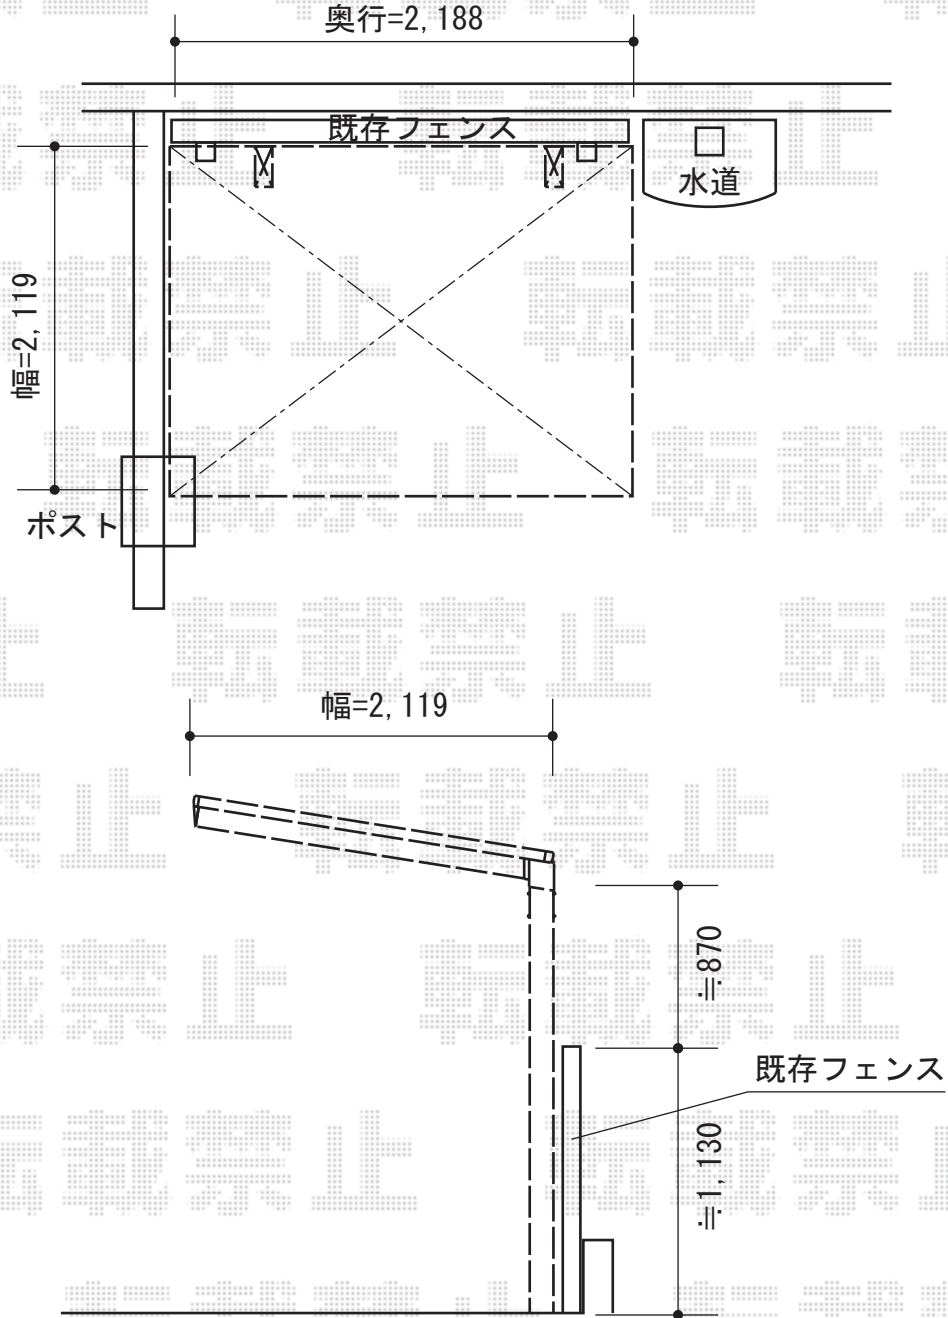

エフルージュグランミニ 積雪～20cm対応

YKK AP エフルージュグランミニ 積雪～20cm対応

幅=2,119mm

奥行=2,188mm

色：ピュアシルバー

屋根材：ポリカーボネート（トーマイマット/すりガラス調）

柱仕様：標準柱仕様（有効高 約2,000mm）

現場状況や作図制限により概略図の内容と多少の違いが生じることがございます。  
施工時は、現場優先とさせて頂きたく思いますので、お立会い頂き、  
最終のご指示のほど、何卒、宜しくお願い致します。