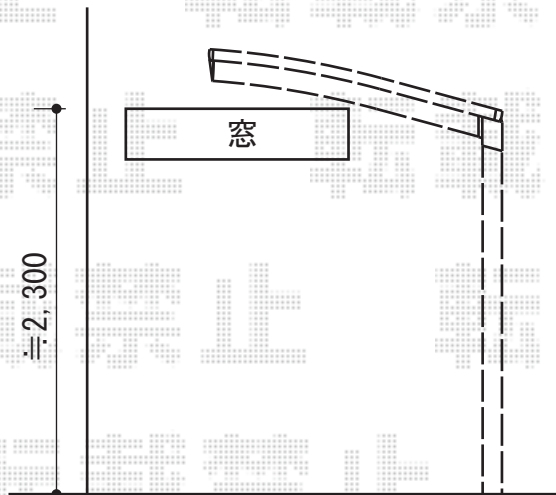

カーブポートシグマIII 積雪～30cm対応

トステム カーブポートシグマIII 積雪～30cm対応
幅=2,701mm
奥行=4,980mm
色：シャイングレー
屋根材：ガリレポリカ（クリアマット/すりガラス調）
柱仕様：ロング柱23仕様（有効高 約2,300mm）

現場状況や作図制限により概略図の内容と多少の違いが生じることがございます。
施工時は、現場優先とさせて頂きたく思いますので、お立会い頂き、
最終のご指示のほど、何卒、宜しくお願い致します。