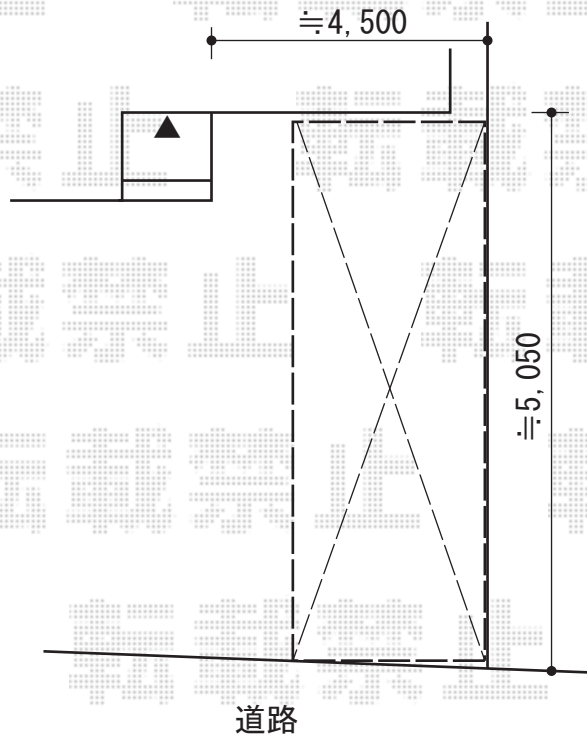

カーブポートシグマIII 積雪～30cm対応

トステム カーブポートシグマIII 積雪～30cm対応
幅=2,701mm
奥行=4,980mm
色：シャイングレー
屋根材：ガリレポリカ（クリアマット/すりガラス調）
柱仕様：ロング柱23仕様（有効高 約2,300mm）

現場状況や作図制限により概略図の内容と多少の違いが生じることがございます。
施工時は、現場優先とさせて頂きたく思いますので、お立会い頂き、
最終のご指示のほど、何卒、宜しくお願い致します。