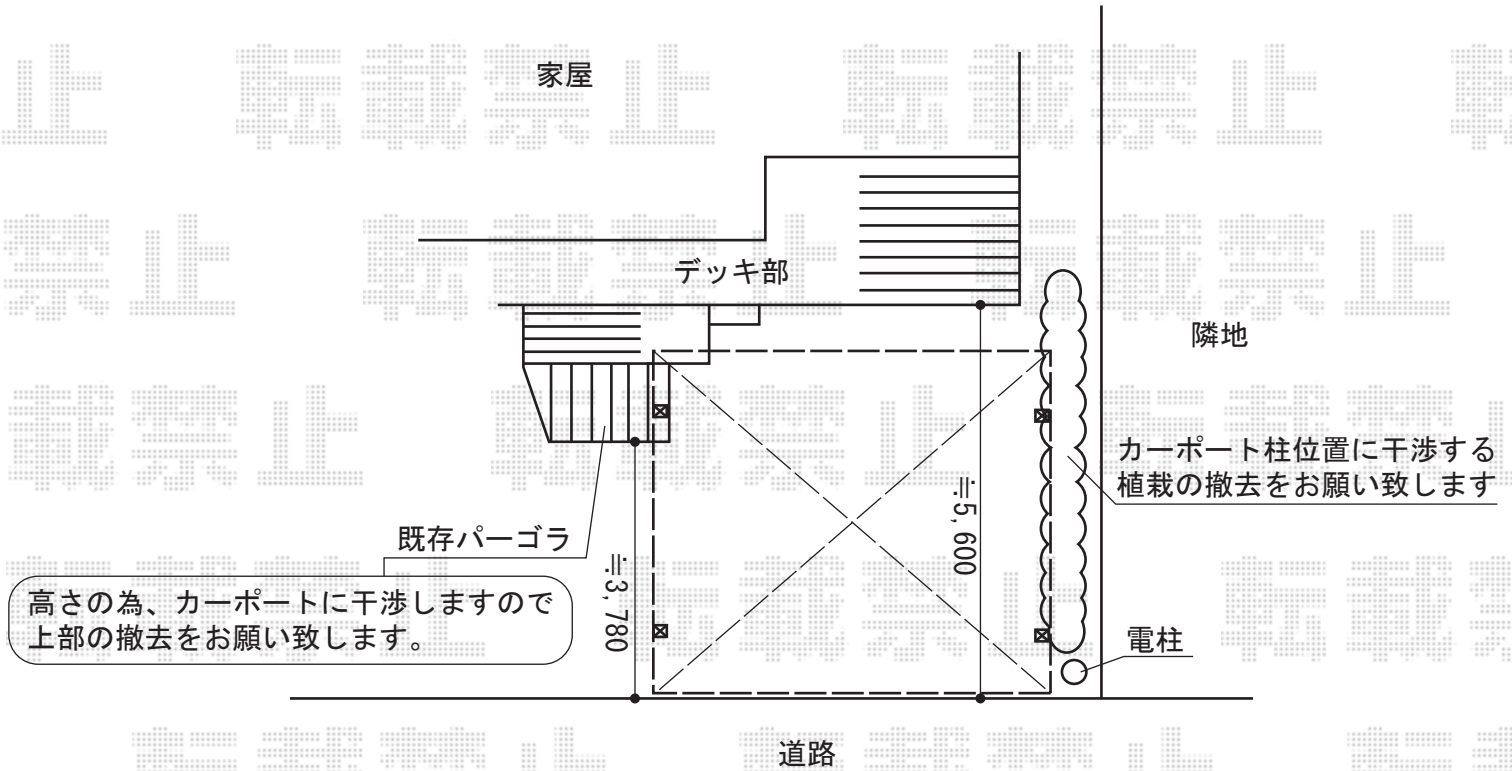

エクスルーフ ワイド 積雪～30cm対応

トステム エクスルーフ ワイド 積雪～30cm対応

幅= 5,532mm

奥行= 4,971mm

色： シャイングレー

屋根材： ガリレポリカ（クリアマット・すりガラス調）

柱仕様： ロング柱24仕様（有効高 約2,400mm）

現場状況や作図制限により概略図の内容と多少の違いが生じることがございます。
施工時は、現場優先とさせて頂きたく思いますので、お立会い頂き、
最終のご指示のほど、何卒、宜しくお願い致します。