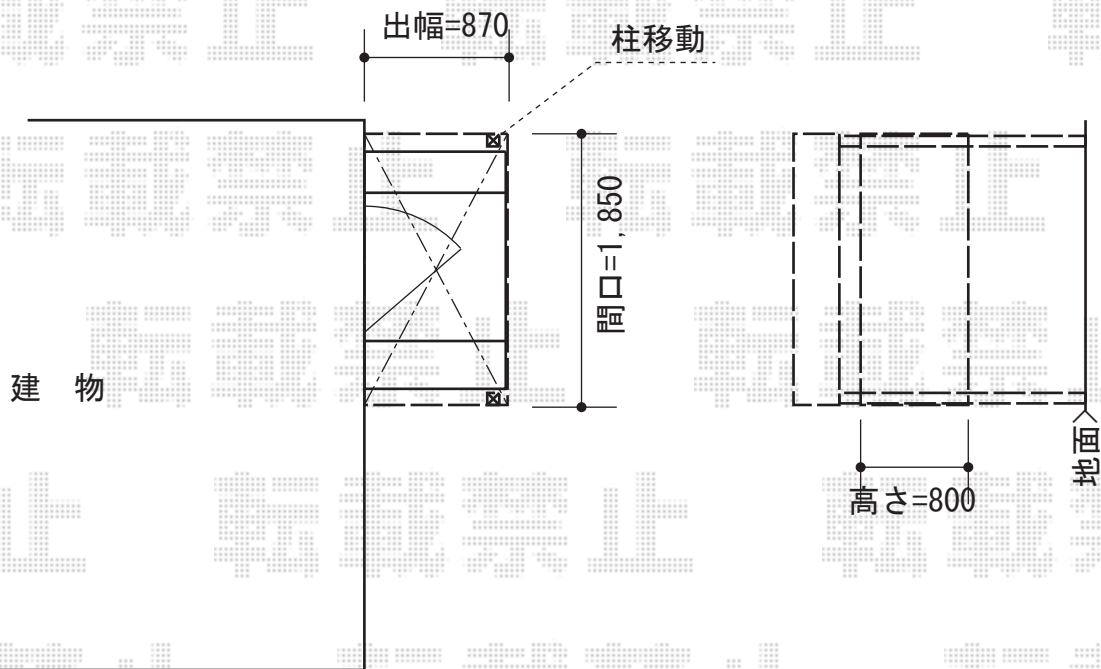

ヴェクターテラス R型 テラスタイプ 単体 積雪～20cm対応

YKK AP ヴェクターテラス R型 テラスタイプ 単体 積雪～20cm対応
間口=関東間1.0間（柱芯々1,665mm 屋根幅1,850mm）
出幅=3尺（870mm）
色：ホワイト
屋根材：熱線遮断ポリカーボネート（アースブルーマット調）
柱仕様：柱標準タイプ（柱2本）
施工方法：上止め仕様

YKK AP ヴェクターテラス 前面パネル 1段仕様
間口サイズ：関東間1.0間
高さ=1,000mm
色：ホワイト
パネル材：熱線遮断ポリカーボネート（アースブルーマット調）

現場状況や作図制限により概略図の内容と多少の違いが生じることがございます。
施工時は、現場優先とさせて頂きたく思いますので、お立会い頂き、
最終のご指示のほど、何卒、宜しくお願い致します。

EX-SHOP
HTTP://WWW.EX-SHOP.NET

担当：本田