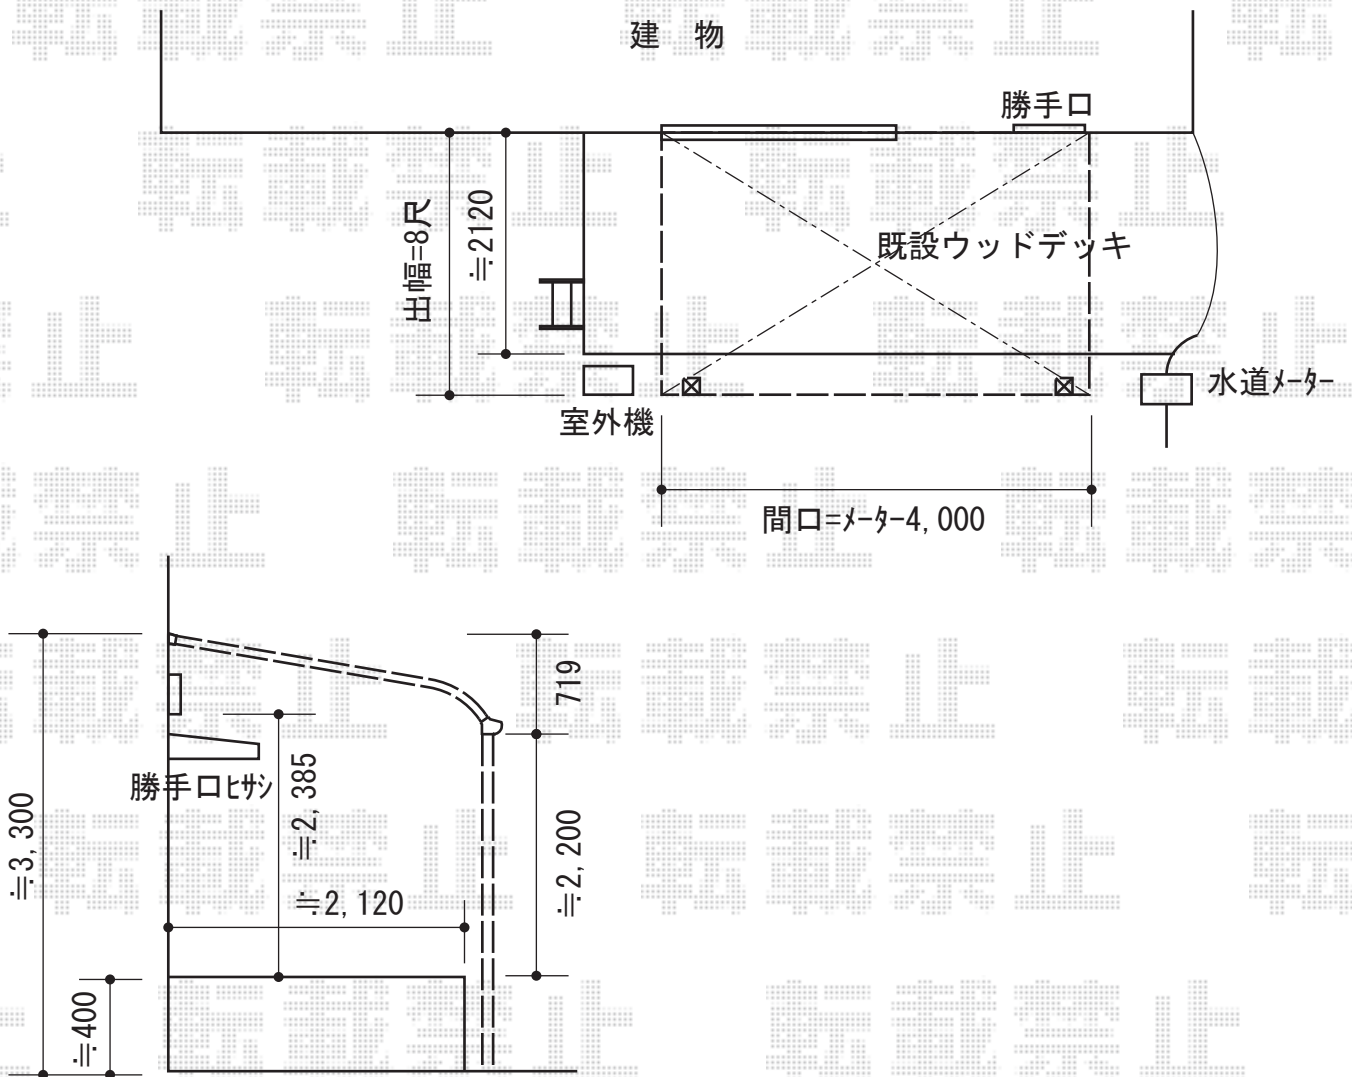

ライザーテラスII R型 テラスタイプ 単体 積雪～20cm対応

トステム ライザーテラスII R型 テラスタイプ 単体 積雪～20cm対応
 間口=メーター4000 (柱芯々3,800mm 屋根幅4,020mm)
 出幅=8尺 (2,385mm)
 色：オータムブラウン
 屋根材：ポリカーボネート (クリアマット/すりガラス調)
 柱仕様：ロング柱/柱位置固定タイプ (柱2本)
 施工方法：上止め仕様
 追加部材：軽量鉄骨対応部品