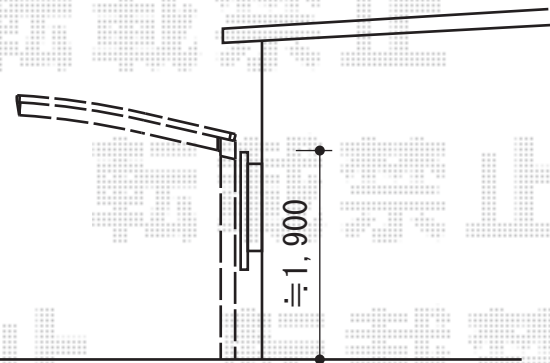

レイナポートグラン 積雪～20cm対応

YKK AP レイナポートグラン 積雪～20cm対応

幅=2,700mm

奥行=5,400mm

色：ブラウン

屋根材：熱線遮断ポリカーボネート（アースブルーマット調）

柱仕様：標準柱仕様（有効高 約2,000mm）

現場状況や作図制限により概略図の内容と多少の違いが生じることがございます。