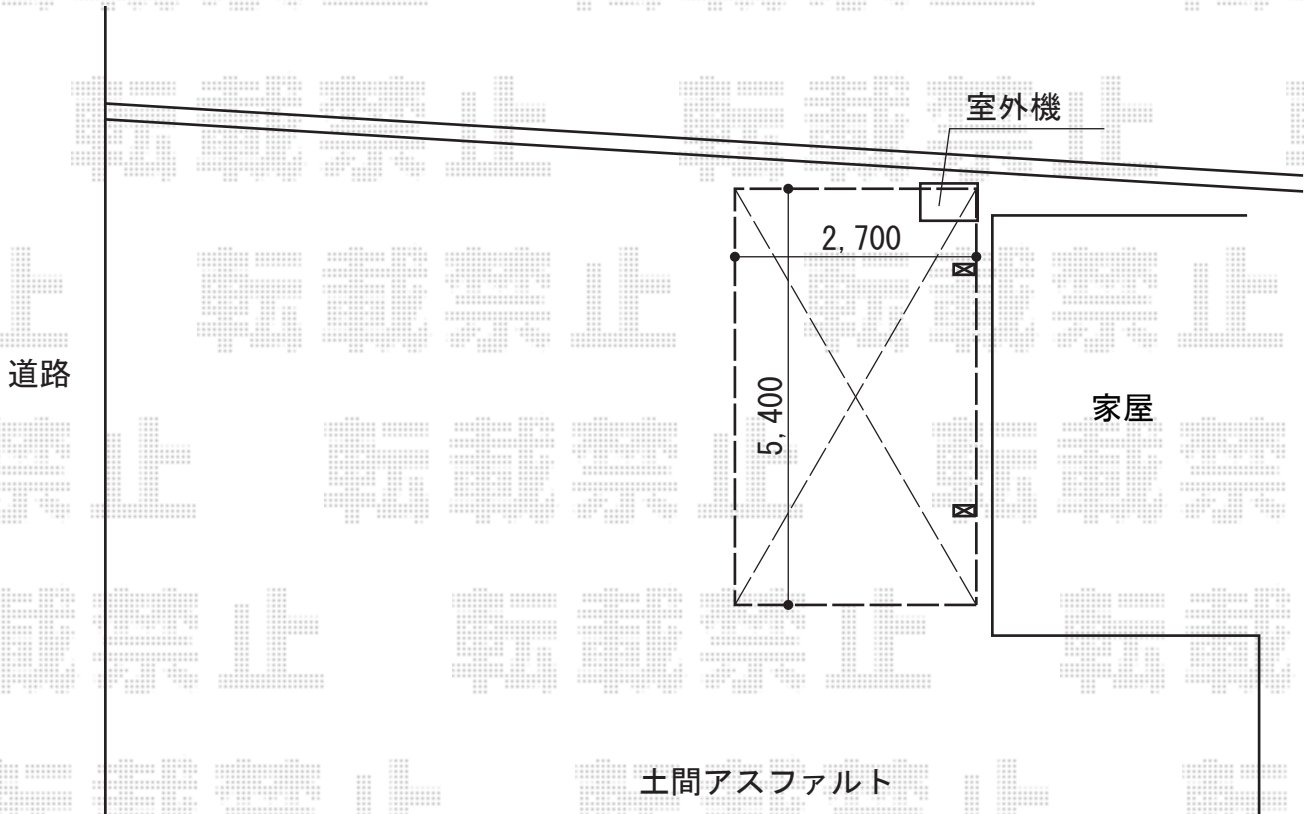

レイナポートグラン 積雪～20cm対応

YKK AP レイナポートグラン 積雪～20cm対応

幅=2,700mm

奥行=5,400mm

色：ブラウン

屋根材：熱線遮断ポリカーボネート（アースブルーマット調）

柱仕様：標準柱仕様（有効高 約2,000mm）

現場状況や作図制限により概略図の内容と多少の違いが生じることがございます。