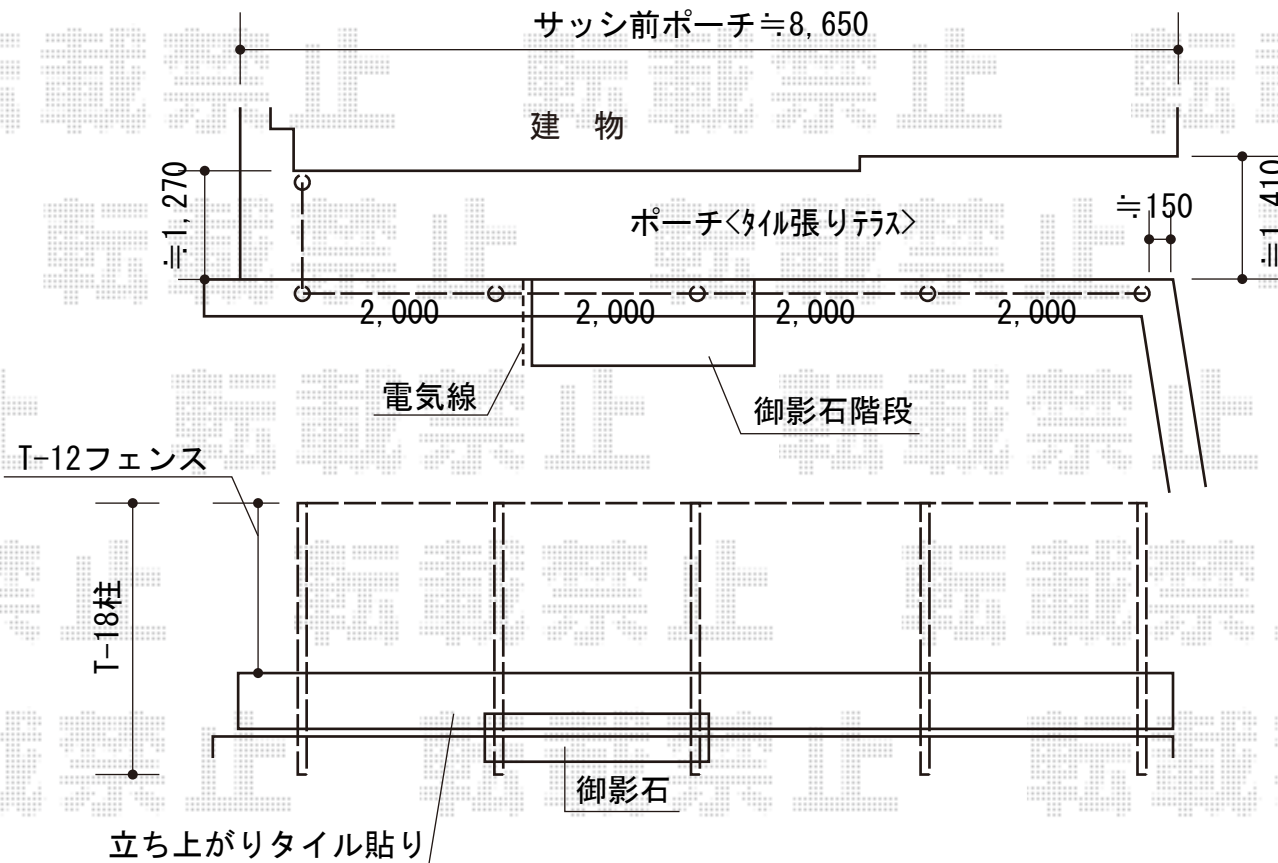

フェンス・門扉

TOEX プリレオ R2型 親子開き
 扉1枚 (W×H) = (400+800mm×1,200mm)
 色：マイルドブラック
 錠：シリンダーRD錠
 開き：内開き
 追加部材：アルコーブ用ベースプレート
 吊元門柱用 (¥17,600-) ×1

TOEX ハイグリッドフェンスN1型
 本体 (スチール) 1枚 (W×H) =
 (2,000×1,200mm) (¥11,600-) ×5枚
 スチール柱仕様：T-18 (¥5,400-) ×6本
 端柱部品：T-18 (¥3,500-) ×2本
 角柱部品：T-18 (¥5,300-) ×1本
 主柱部品：T-18 (¥4,100-) ×3本
 小口キャップ：(¥500) ×4セット
 オプション：補修用塗料 (¥1,300-)
 色：ブラック

T-12門扉をお選びいただければ
 フェンスと高さを合わせることが可能かと思えます。

現場状況や作図制限により概略図の内容と多少の違いが生じることがございます。
 施工時は、現場優先とさせて頂きたく思いますので、お立会い頂き、
 最終のご指示のほど、何卒、宜しくお願い致します。

全ての著作権は、エクスショップに帰属します。当社とのお取引目的外の使用・複製・転載禁止となっております。

EX-SHOP

HTTP://WWW.EX-SHOP.NET