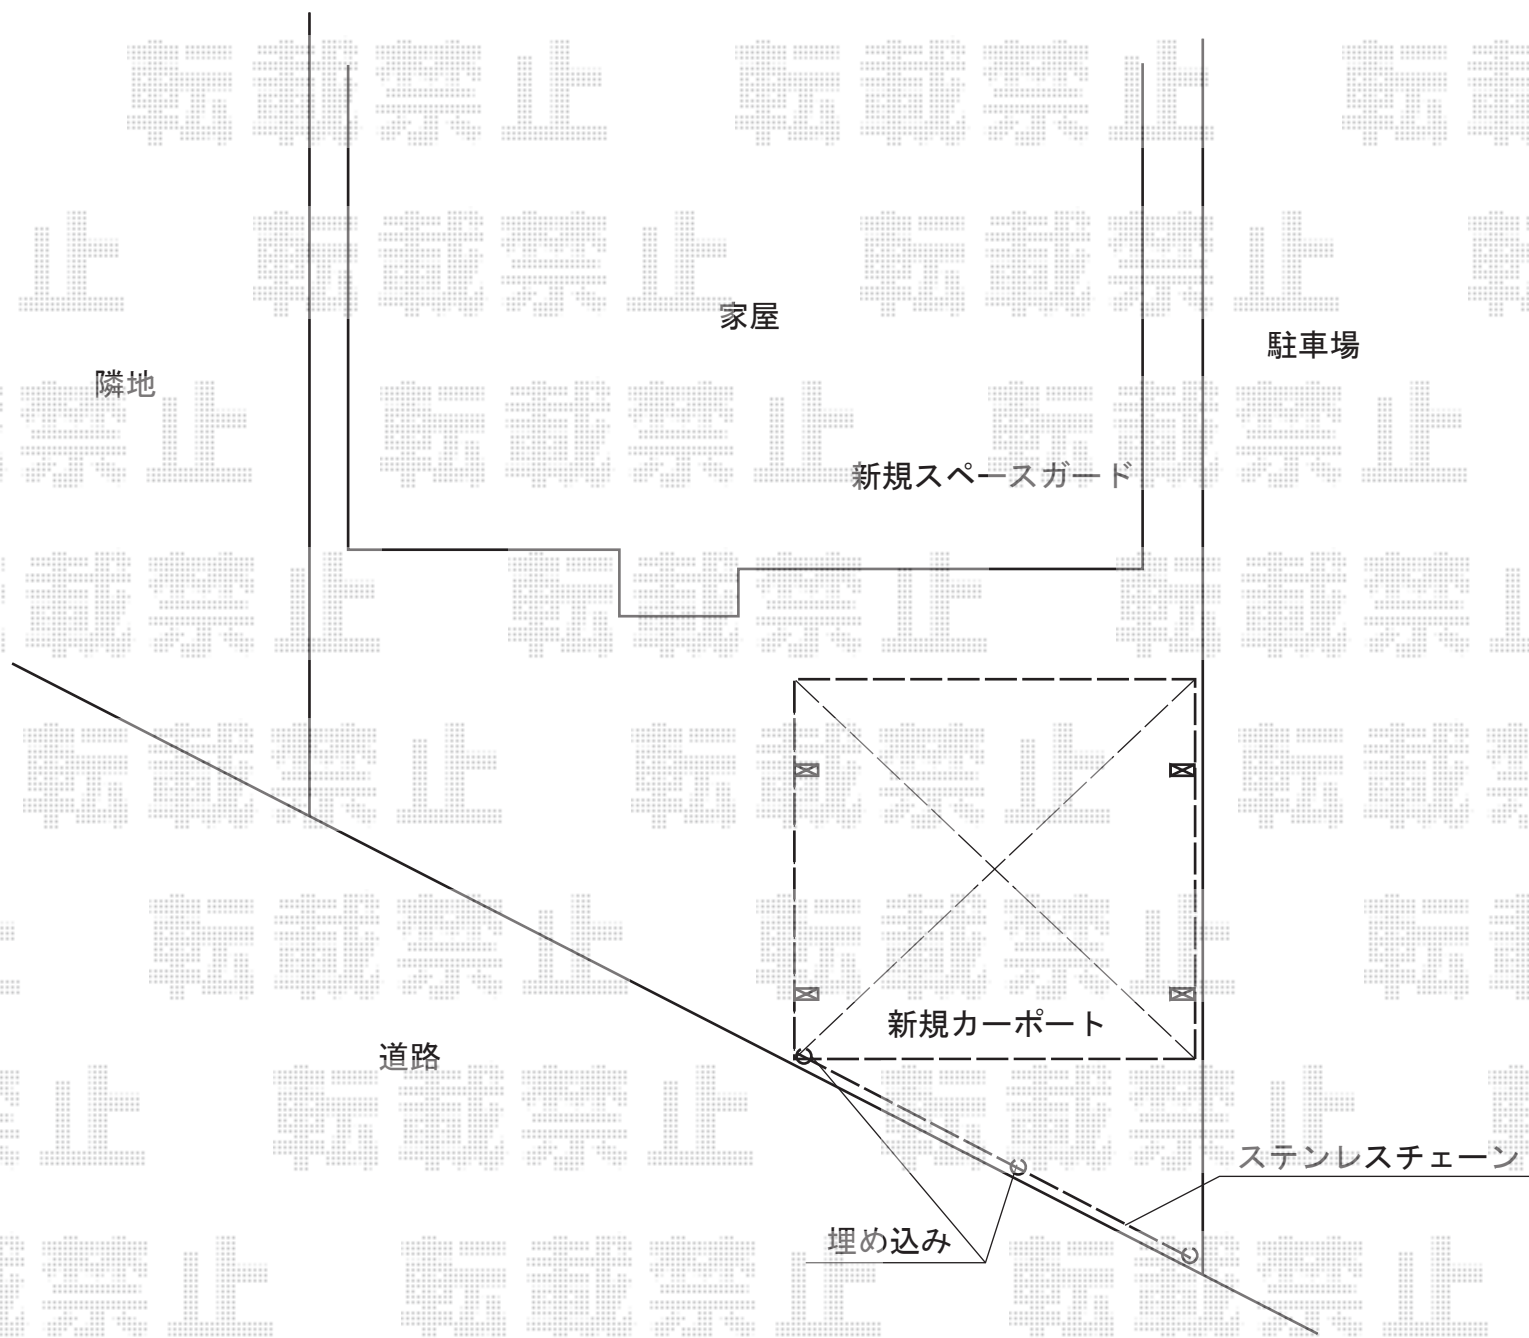

レイナツインポートグラン 積雪～20cm対応

YKK AP レイナツインポートグラン 積雪～20cm対応
幅=5,392mm
奥行=5,400mm
色：プラチナステン
屋根材：ポリカーボネート（アースブルー）
柱仕様：標準柱仕様（有効高 約2,000mm）

現場状況や作図制限により概略図の内容と多少の違いが生じることがございます。
施工時は、現場優先とさせて頂きたく思いますので、お立会い頂き、
最終のご指示のほど、何卒、宜しくお願い致します。