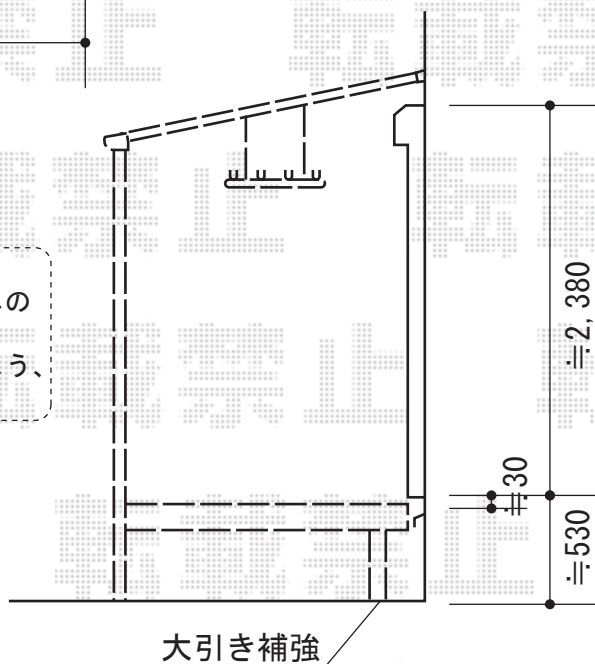

ほせるんですII F型 オープンタイプ 積雪～20cm対応

施工に際して、  
オプション：物干しの  
取付け位置・高さの  
ご確認を頂けますよう、  
お願い致します。

トステム ほせるんですII F型 オープンタイプ 積雪～20cm対応  
寸法=間口 関東1.5間 (2,730mm) × 出幅 6尺 (1,785mm)  
正面ユニット：フェンス  
色：シャイングレー  
屋根材：ポリカーボネート (ブラウン)  
床材：塩ビデッキボード (木目)  
オプション：吊り下げ物干し 標準 2本入  
追加部材：補強部材

現場状況や作図制限により概略図の内容と多少の違いが生じることがございます。  
施工時は、現場優先とさせて頂きたく思いますので、お立会い頂き、  
最終のご指示のほど、何卒、宜しくお願い致します。

EX-SHOP  
HTTP://WWW.EX-SHOP.NET

担当：宅島