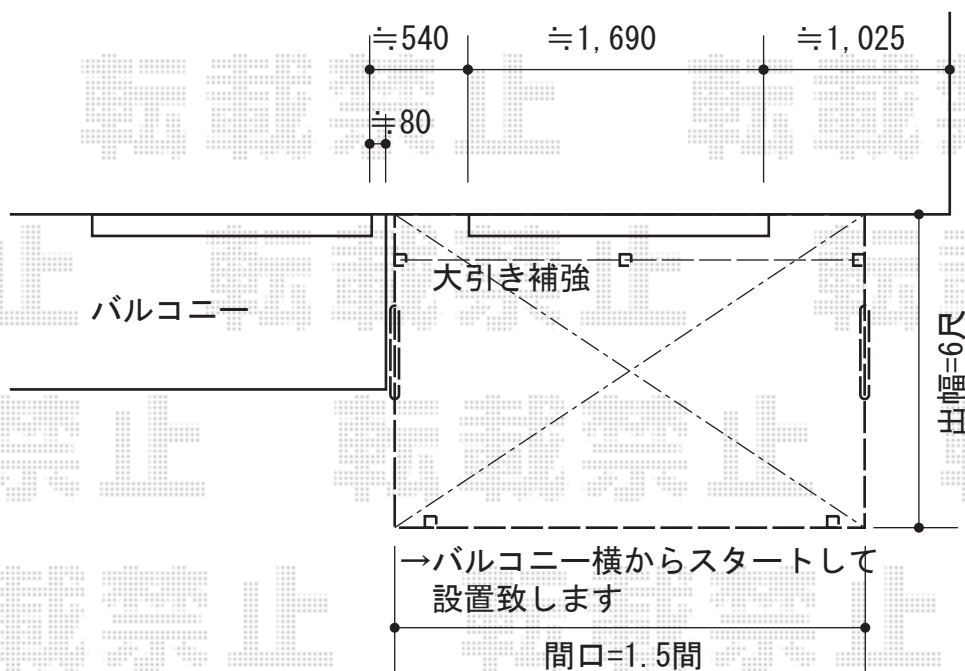

ほせるんですII F型 オープンタイプ 積雪～20cm対応

施工に際して、  
オプション：物干しの  
取付け位置・高さの  
ご確認を頂けますよう、  
お願い致します。

トステム ほせるんですII F型 オープンタイプ 積雪～20cm対応  
寸法=間口 関東1.5間 (2,730mm) × 出幅 6尺 (1,785mm)  
正面ユニット：フェンス  
色：シャイングレー  
屋根材：ポリカーボネート (ブラウン)  
床材：塩ビデッキボード (木目)  
オプション：吊り下げ物干し 標準 2本入  
追加部材：補強部材

現場状況や作図制限により概略図の内容と多少の違いが生じることがございます。  
施工時は、現場優先とさせて頂きたく思いますので、お立会い頂き、  
最終のご指示のほど、何卒、宜しくお願い致します。

EX-SHOP  
HTTP://WWW.EX-SHOP.NET

担当：宅島