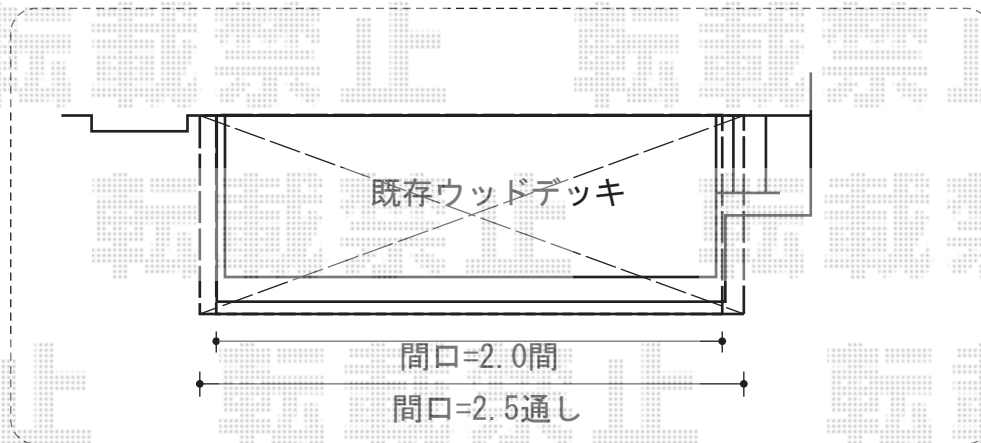

パワーアルファ F型 テラスタイプ 単体 積雪～30cm対応

【出幅=6尺】

【出幅=5尺】

トステム パワーアルファ F型 テラスタイプ 単体 積雪～30cm対応
間口=関西間2.0間 (柱芯々3,960mm 屋根幅4,215mm)
出幅=6尺 (1,785mm)
色：シャイングレー
屋根材：ポリカーボネート (クリアマット・すりガラス調)
柱仕様：出幅自在桁タイプ (柱2本)
施工方法：上止め仕様

現場状況や作図制限により概略図の内容と多少の違いが生じることがございます。
施工時は、現場優先とさせて頂きたく思いますので、お立会い頂き、
最終のご指示のほど、何卒、宜しくお願い致します。