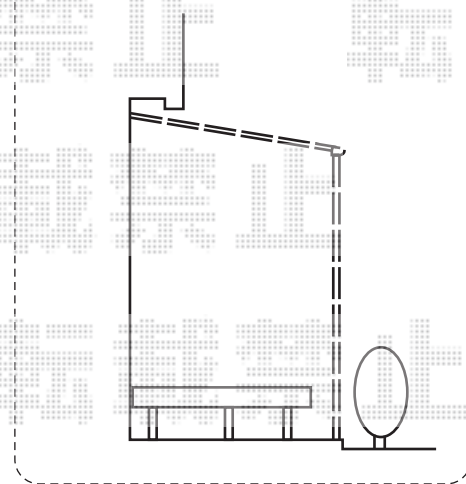

パワーアルファ F型 テラスタイプ 単体 積雪～30cm対応

【出幅=6尺】

【出幅=5尺】

トステム パワーアルファ F型 テラスタイプ 単体 積雪～30cm対応
間口=関西間2.0間 (柱芯々3,960mm 屋根幅4,215mm)
出幅=6尺 (1,785mm)
色：シャイングレー
屋根材：ポリカーボネート (クリアマット・すりガラス調)
柱仕様：出幅自在桁タイプ (柱2本)
施工方法：上止め仕様

現場状況や作図制限により概略図の内容と多少の違いが生じることがございます。
施工時は、現場優先とさせて頂きたく思いますので、お立会い頂き、
最終のご指示のほど、何卒、宜しくお願い致します。