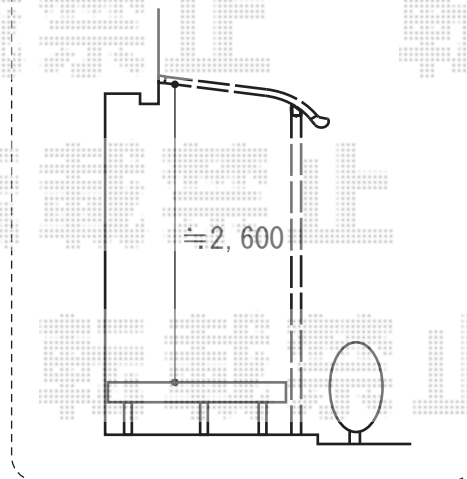

パワーアルファ F型 テラスタイプ 単体 積雪～30cm対応

【出幅=6尺】

【出幅=5尺】

トステム パワーアルファ F型 テラスタイプ 単体 積雪～30cm対応
間口=関西間2.0間 (柱芯々3,960mm 屋根幅4,215mm)
出幅=6尺 (1,785mm)
色：シャイングレー
屋根材：ポリカーボネート (クリアマット・すりガラス調)
柱仕様：出幅自在桁タイプ (柱2本)
施工方法：上止め仕様

現場状況や作図制限により概略図の内容と多少の違いが生じることがございます。
施工時は、現場優先とさせて頂きたく思いますので、お立会い頂き、
最終のご指示のほど、何卒、宜しくお願い致します。