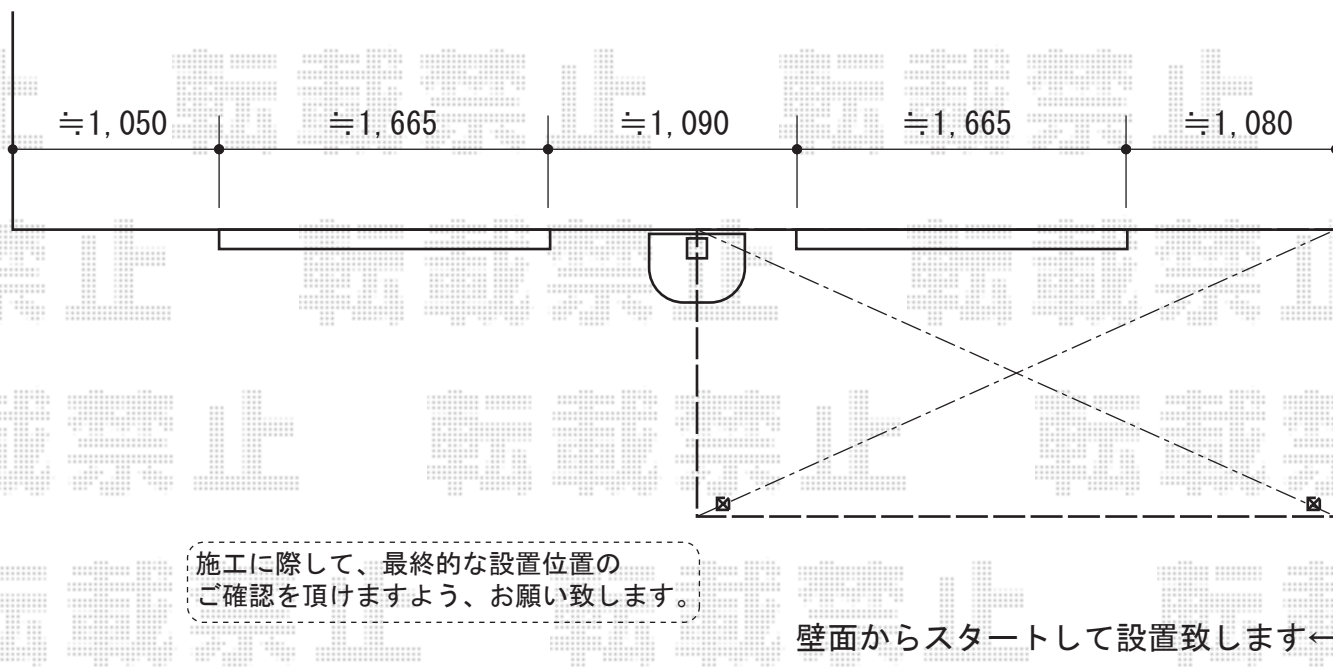

パワーアルファ RB型 テラスタイプ 単体 積雪～30cm対応

トステム パワーアルファ RB型 テラスタイプ 単体 積雪～30cm対応
間口=関東間1.5間 (柱芯々2,755mm 屋根幅3,080mm)
出幅=7尺 (2,085mm)
色：シャイングレー
屋根材：ポリカーボネート (ブルースモーク)
柱仕様：柱位置固定タイプ (柱2本)
施工方法：上止め仕様

現場状況や作図制限により概略図の内容と多少の違いが生じることがございます。
施工時は、現場優先とさせて頂きたく思いますので、お立会い頂き、
最終のご指示のほど、何卒、宜しくお願い致します。