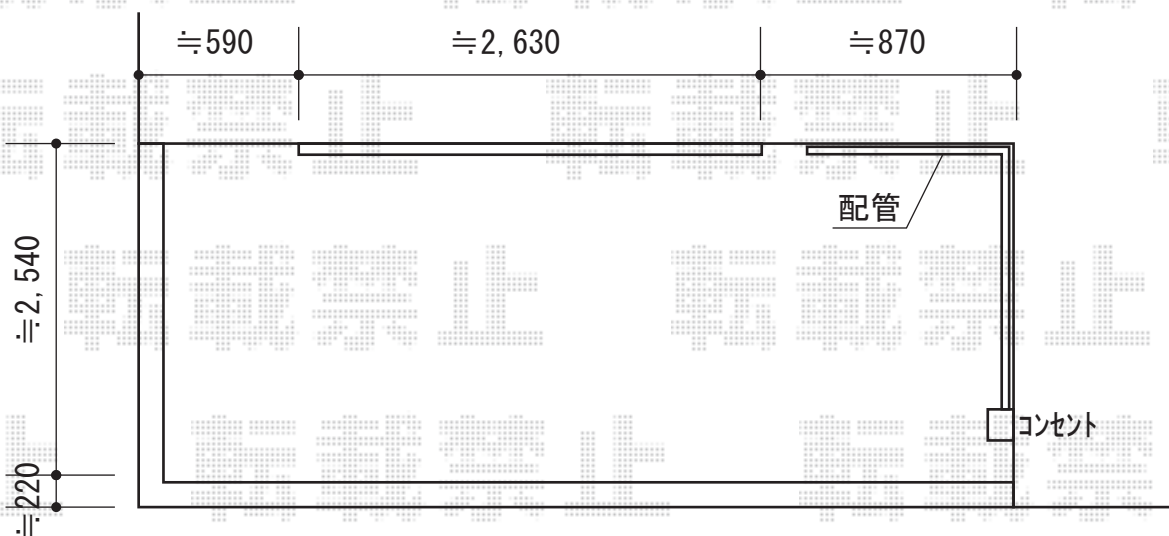

# 彩風 S型 電動リモコン式

掃き出し窓センター振分けで設置致します

トステム 彩風 S型 電動リモコン式

間口=関東間1.5間 (2,730mm)

出幅=2,000mm

本体色：シャイングレー

キャンバス色：熱線遮断キャンバス【ライトベージュS】

駆動：リモコン式/外観右駆動