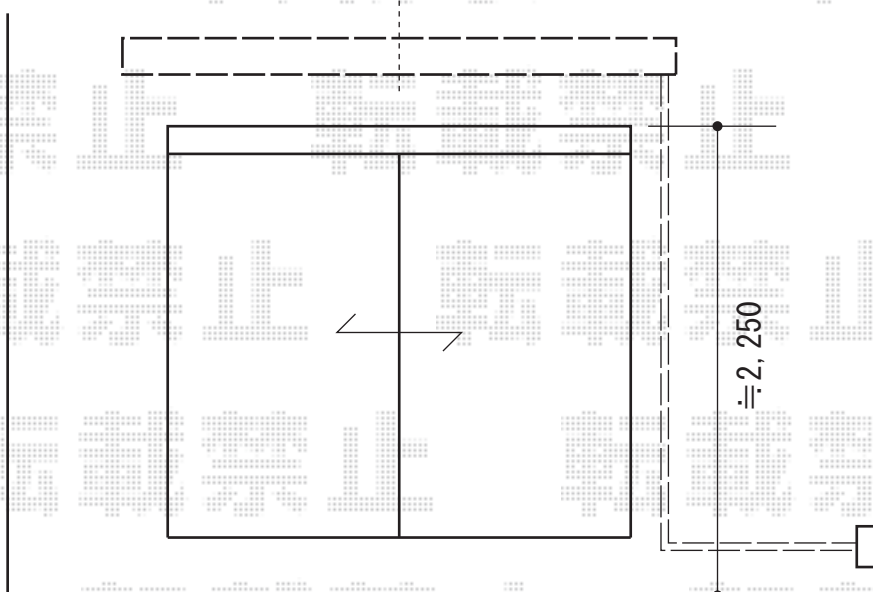

# 彩風 S型 電動リモコン式

掃き出し窓センター振分けで設置致します

トステム 彩風 S型 電動リモコン式

間口=関東間1.5間 (2,730mm)

出幅=2,000mm

本体色：シャイングレー

キャンバス色：熱線遮断キャンバス【ライトベージュS】

駆動：リモコン式/外観右駆動