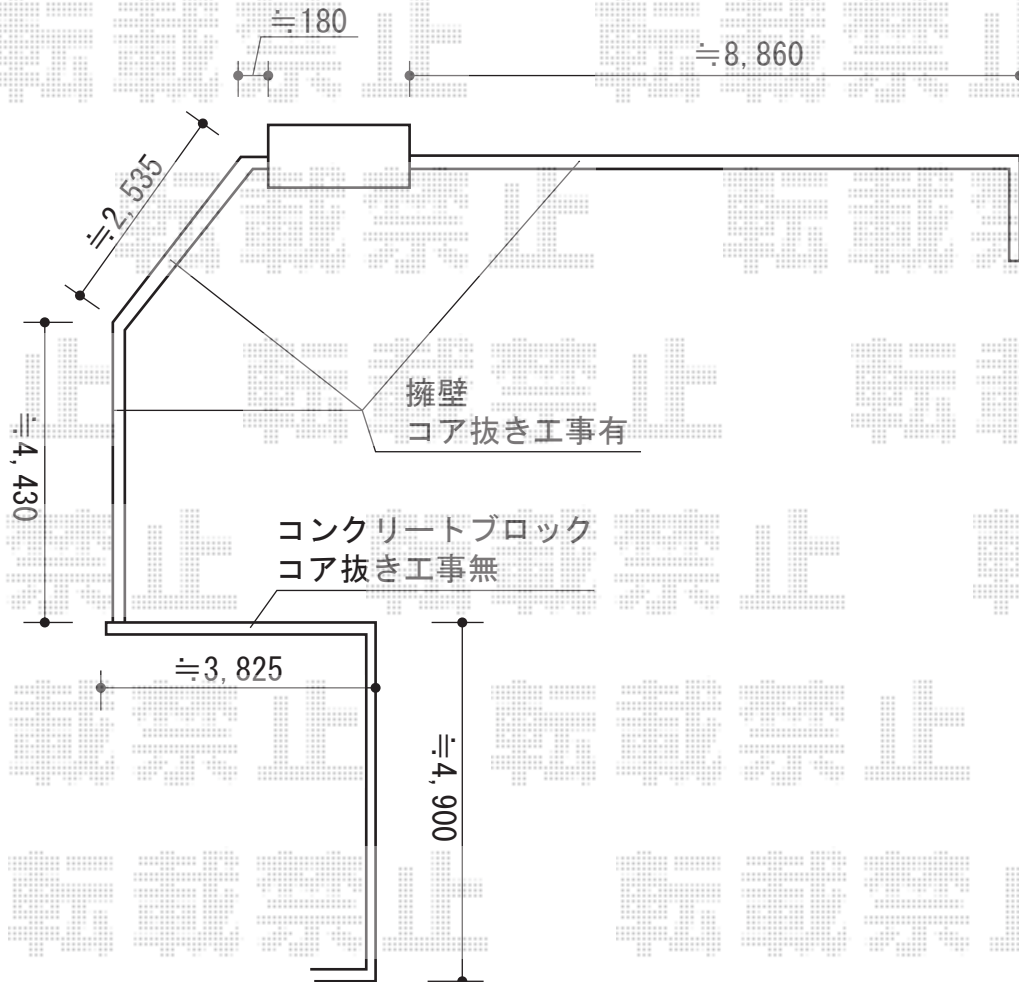

ハイミレーヌR4型フェンス フリーポールタイプ

TOEX ハイミレーヌR4型フェンス フリーポールタイプ
本体1枚 (W×H) = (1,979.5×800mm) (¥18,900) × 13枚
柱仕様 : T-8 (¥3,000) × 21本
部品セットB : (¥550) × 21セット
コーナー継手B : (¥1,400) × 3セット
端部キャップB : (¥550) × 6セット
色 : シヤイングレー

現場状況や作図制限により概略図の内容と多少の違いが生じることがございます。
施工時は、現場優先とさせて頂きたく思いますので、お立会い頂き、
最終のご指示のほど、何卒、宜しくお願い致します。

EX-SHOP
HTTP://WWW.EX-SHOP.NET

担当：岡本