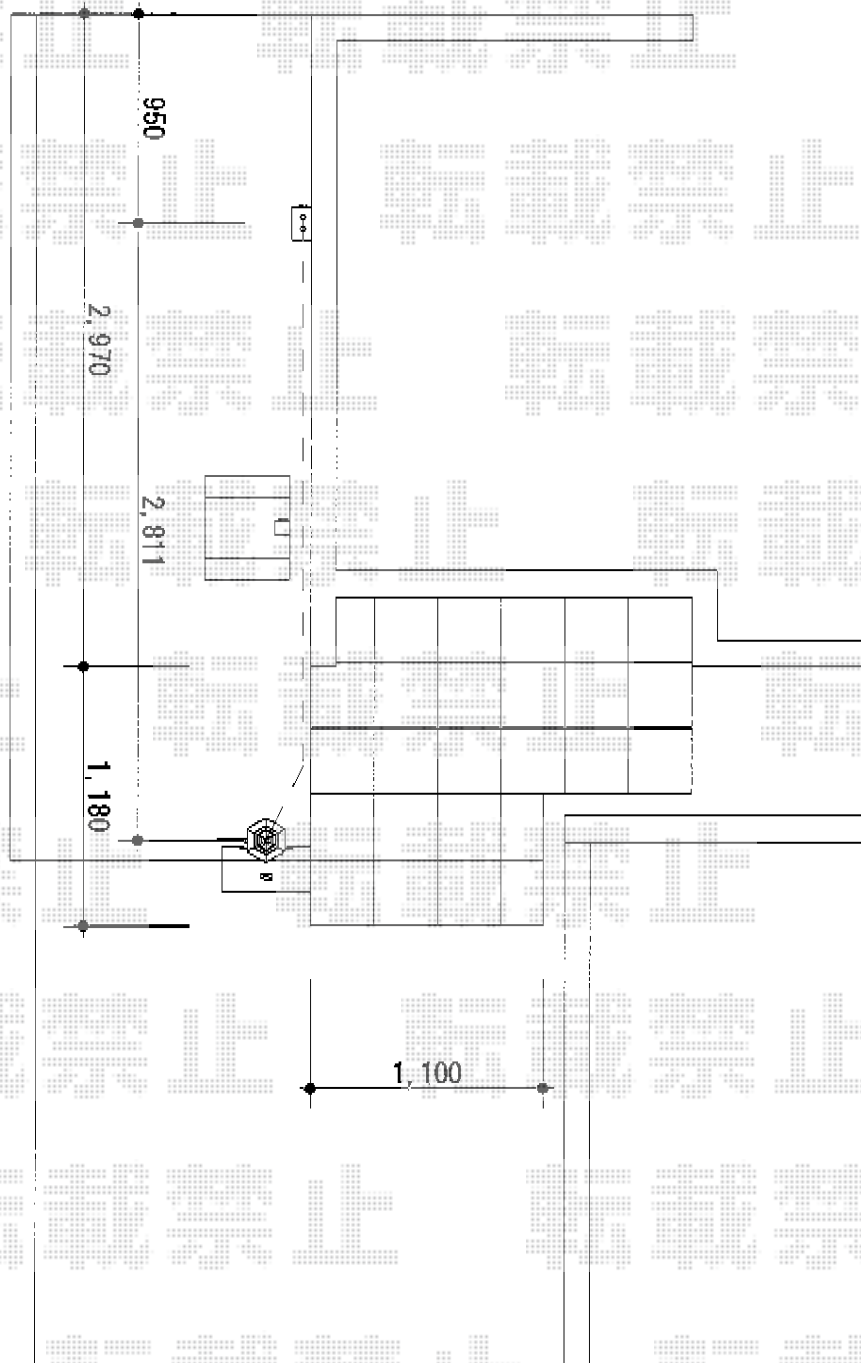

### TOEX ファンクションユニット ユーロブリーズ

基本セット (ポール・ポールカバーセット・照明EBJ-2型) : (タータングリーン)

デザインパネルA (フリータイプ) 片側使用 : (タータングリーン)

サインA (丸型) : センター取付 (タータングリーン)

ポスト : D-1型+取付部品 (タータングリーン)

インターホン取付台座 : (ブラック)

現場状況や作図制限により概略図の内容と多少の違いが生じることがございます。  
施工時は、現場優先とさせて頂きたく思いますので、お立会い頂き、  
最終のご指示のほど、何卒、宜しくお願い致します。