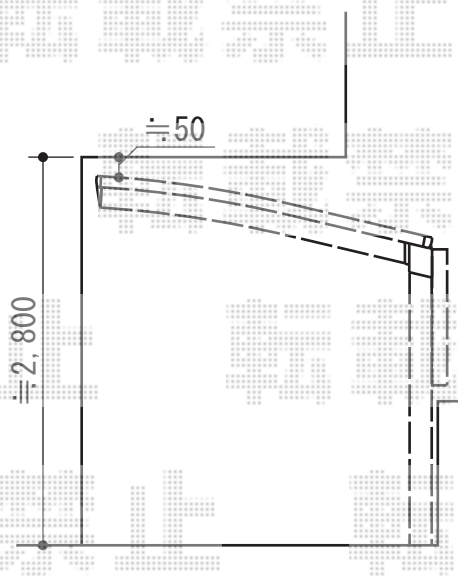

門扉・カーポート

TOEX ハイグリッド門扉NF1型 片開き 柱使用
 扉1枚 (W×H) = (800mm×1,000mm)
 色：シャイングレー
 錠：打掛け錠
 開き：内開き

トステム カーブポートシグマIII 積雪～30cm対応
 幅=2,551mm
 奥行=4,980mm
 色：シャイングレー
 屋根材：ガリレポリカ（クリアマット/すりガラス調）
 柱仕様：ロング柱23仕様（有効高 約2,300mm）

トステム カーブポートシグマIII用 サイドパネル
 奥行サイズ：50タイプ用
 高さ：H800×1段
 色：シャイングレー
 パネル材：ガリレポリカ（クリアマット・すりガラス調）

現場状況や作図制限により概略図の内容と多少の違いが生じることがございます。
 施工時は、現場優先とさせて頂きたく思いますので、お立会い頂き、
 最終のご指示のほど、何卒、宜しくお願い致します。

EX-SHOP
[HTTP://WWW.EX-SHOP.NET](http://www.ex-shop.net)

担当：伏見