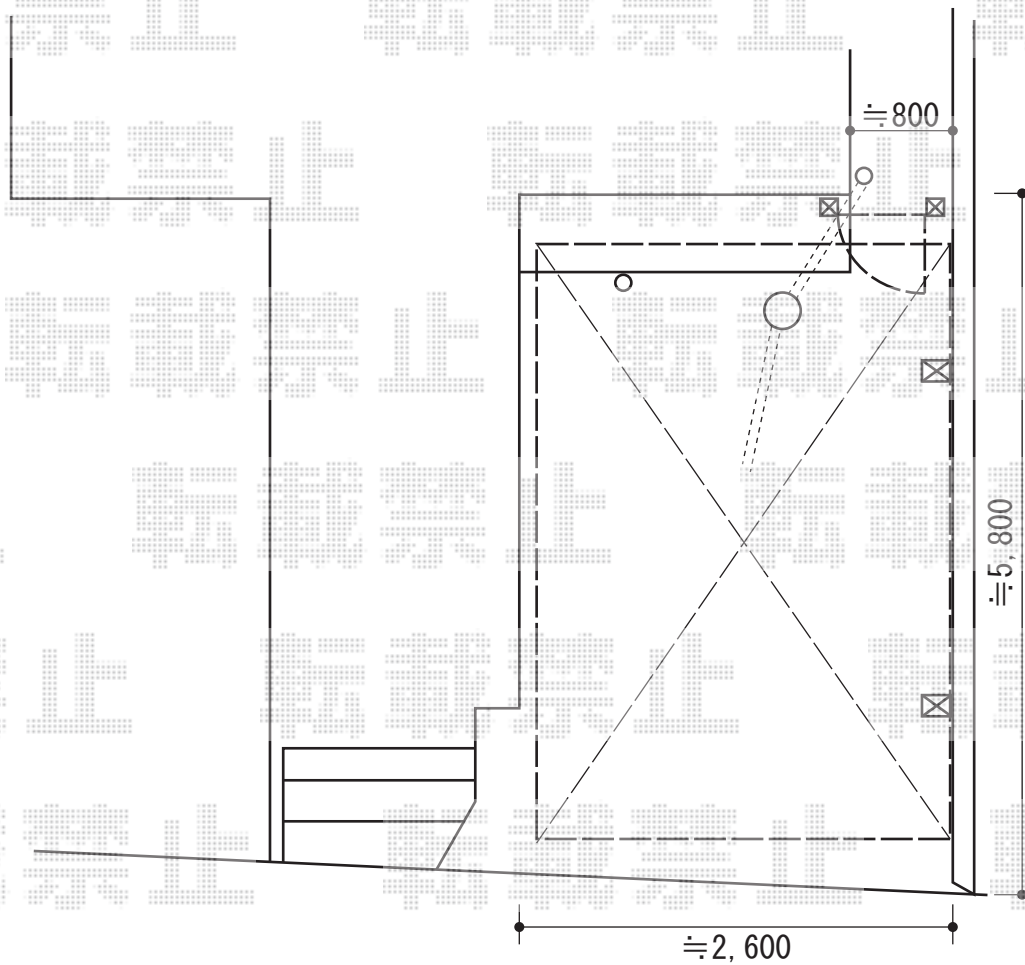

門扉・カーポート

TOEX ハイグリッド門扉NF1型 片開き 柱使用
 扉1枚 (W×H) = (800mm×1,000mm)
 色：シャイングレー
 錠：打掛け錠
 開き：内開き

トステム カーブポートシグマIII 積雪～30cm対応
 幅=2,551mm
 奥行=4,980mm
 色：シャイングレー
 屋根材：ガリレポリカ（クリアマット/すりガラス調）
 柱仕様：ロング柱23仕様（有効高 約2,300mm）

トステム カーブポートシグマIII用 サイドパネル
 奥行サイズ：50タイプ用
 高さ：H800×1段
 色：シャイングレー
 パネル材：ガリレポリカ（クリアマット・すりガラス調）

現場状況や作図制限により概略図の内容と多少の違いが生じることがございます。
 施工時は、現場優先とさせて頂きたく思いますので、お立会い頂き、
 最終のご指示のほど、何卒、宜しくお願い致します。

EX-SHOP
[HTTP://WWW.EX-SHOP.NET](http://www.ex-shop.net)