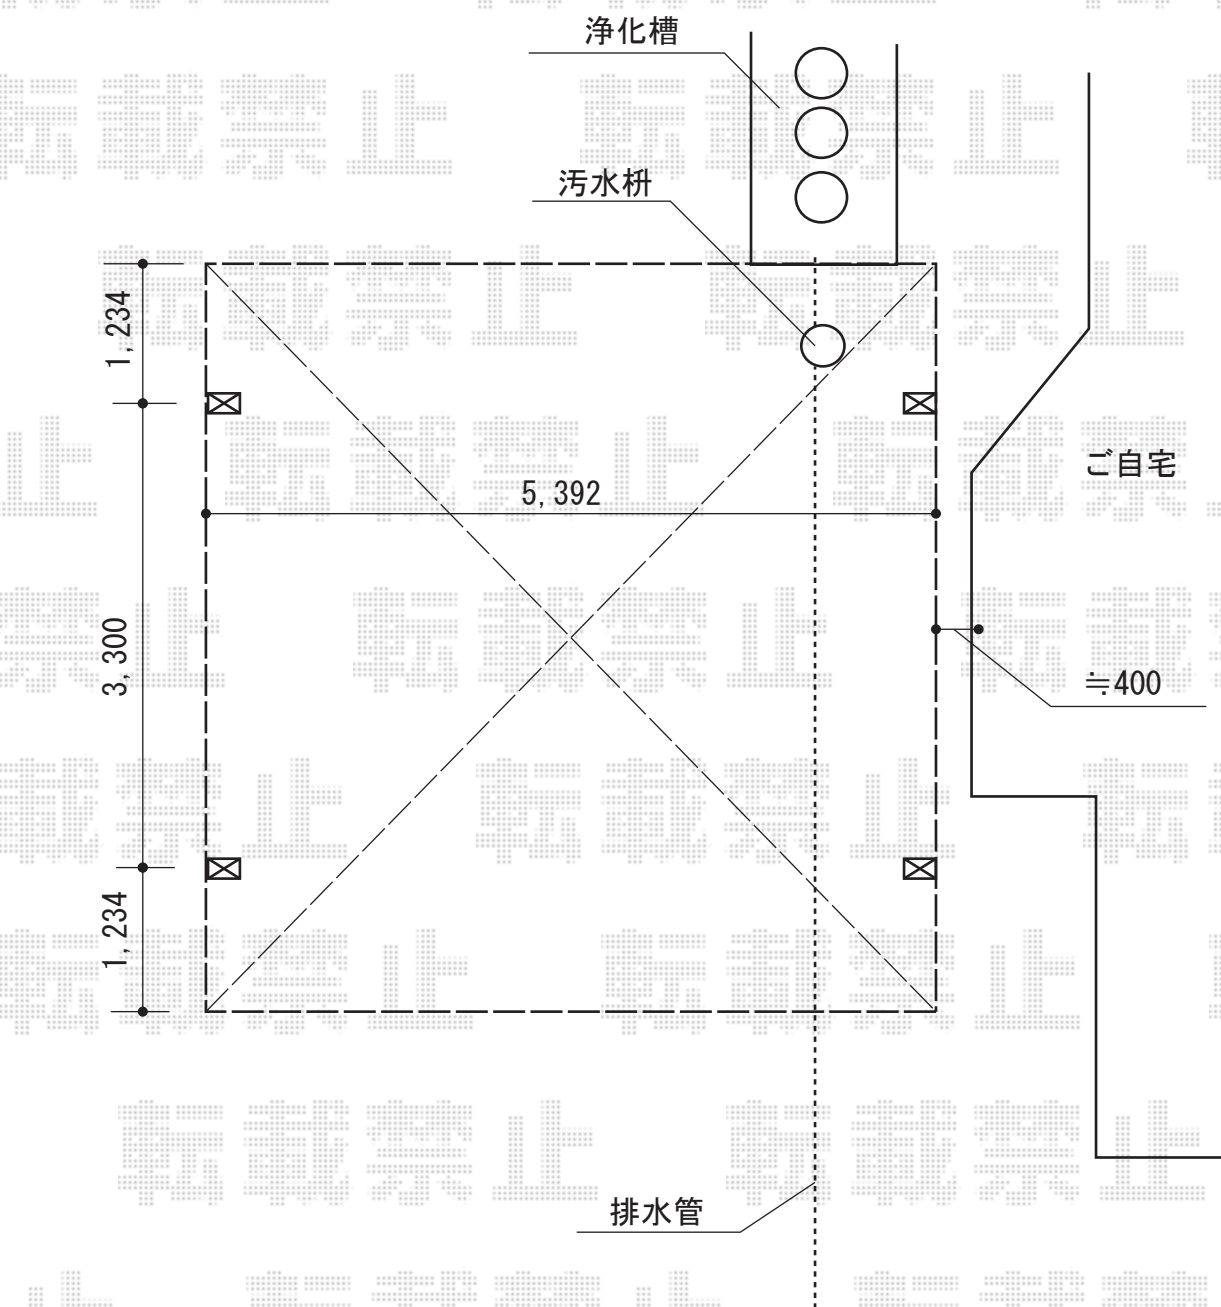

# レイナツインポートグラン 積雪～20cm対応

YKK AP レイナツインポートグラン積雪～20cm対応  
幅=5,392mm  
奥行=5,768mm  
色：カームブラック  
屋根材：ポリカーボネート（トーマイマット）  
柱仕様：標準柱仕様（有効高 約2,000mm）

現場状況や作図制限により概略図の内容と多少の違いが生じることがございます。  
施工時は、現場優先とさせていただきますので、お立会い頂き、  
最終のご指示のほど、何卒、宜しくお願い致します。