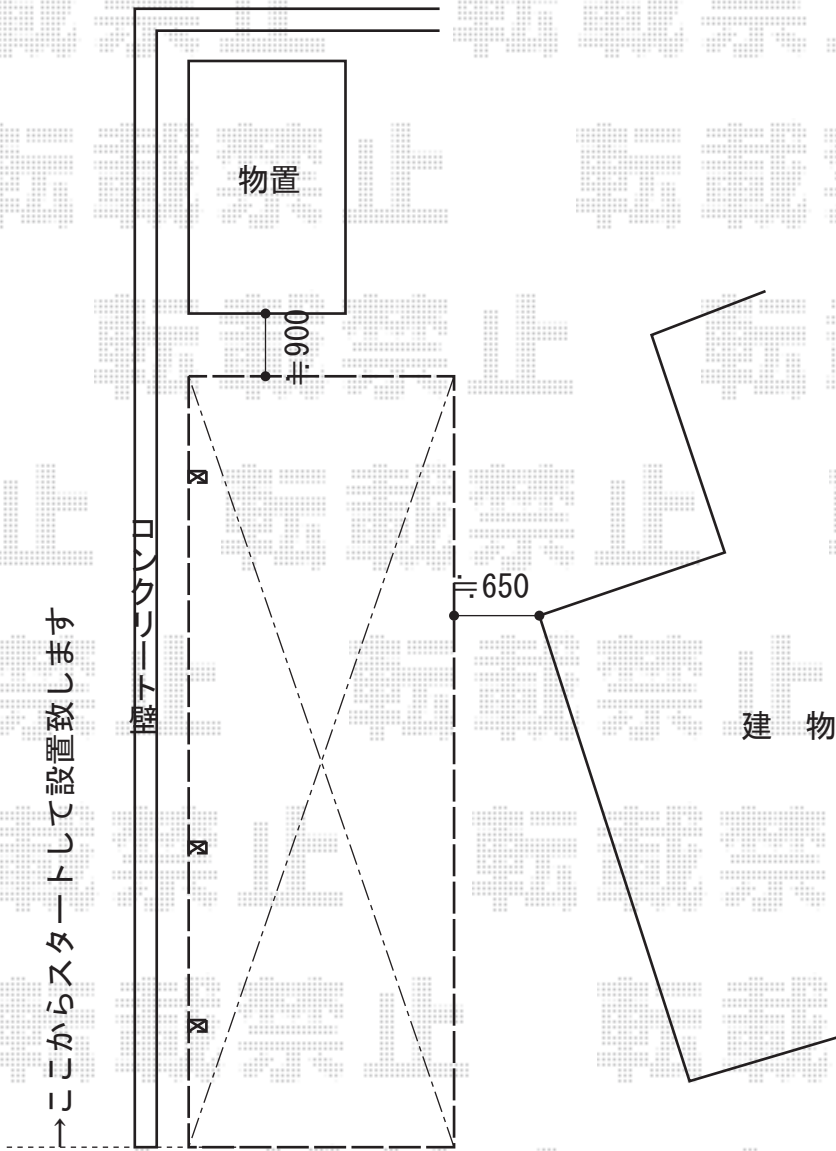

レイナポートグラン 延長 積雪～20cm対応

←壁の傾斜をかわして
出来るかぎり
壁側に寄せて
設置致します

YKK AP レイナポートグラン 延長 積雪～20cm対応
幅=2,400mm
奥行=7,200mm
色：プラチナステン
屋根材：ポリカーボネート（トーマイマット）
柱仕様：標準柱仕様（有効高 約2,000mm）

現場状況や作図制限により概略図の内容と多少の違いが生じることがございます。
施工時は、現場優先とさせて頂きたく思いますので、お立会い頂き、
最終のご指示のほど、何卒、宜しくお願い致します。