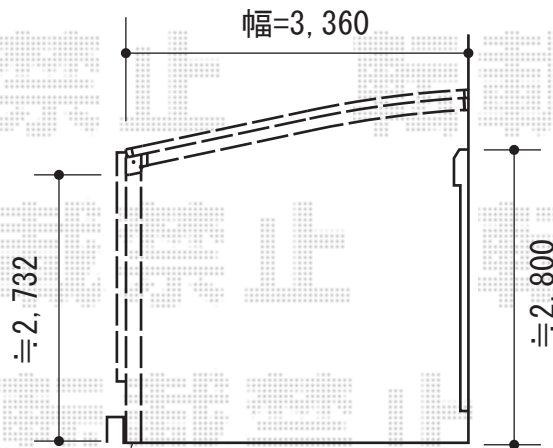

ルーフポートシグマIII 積雪～30cm対応

柱元のハツリ作業を行います

トステム ルーフポートシグマIII 積雪～30cm対応
 幅=3,499mm
 奥行=4,980mm
 色：シャイングレー
 屋根材：ガリレポリカ（クリアマット・すりガラス調）
 柱仕様：ロング柱23仕様（有効高 約2,750mm）
 オプション：サイドパネル3段

現場状況や作図制限により概略図の内容と多少の違いが生じることがございます。施工時は、現場優先とさせて頂きたく思いますので、お立会い頂き、最終のご指示のほど、何卒、宜しくお願い致します。