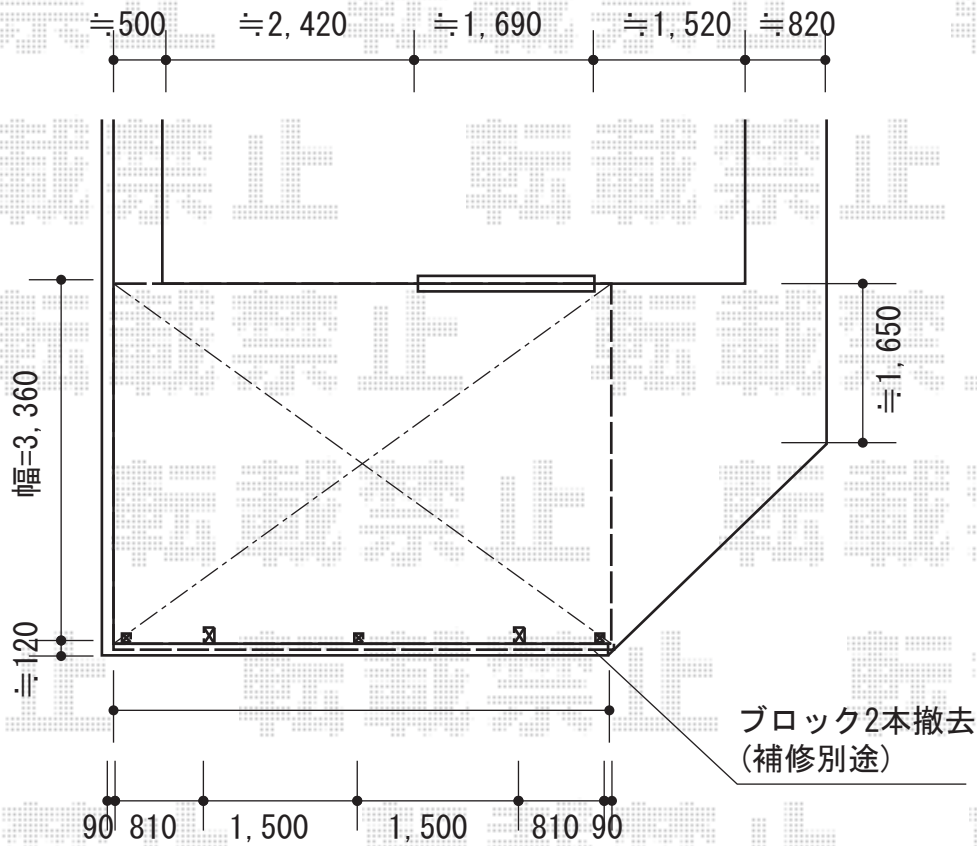

ルーフポートシグマIII 積雪～30cm対応

柱元のハツリ作業を行います

トステム ルーフポートシグマIII 積雪～30cm対応
 幅=3,499mm
 奥行=4,980mm
 色：シャイングレー
 屋根材：ガリレポリカ（クリアマット・すりガラス調）
 柱仕様：ロング柱23仕様（有効高 約2,750mm）
 オプション：サイドパネル3段

現場状況や作図制限により概略図の内容と多少の違いが生じることがございます。施工時は、現場優先とさせて頂きたく思いますので、お立会い頂き、最終のご指示のほど、何卒、宜しくお願い致します。