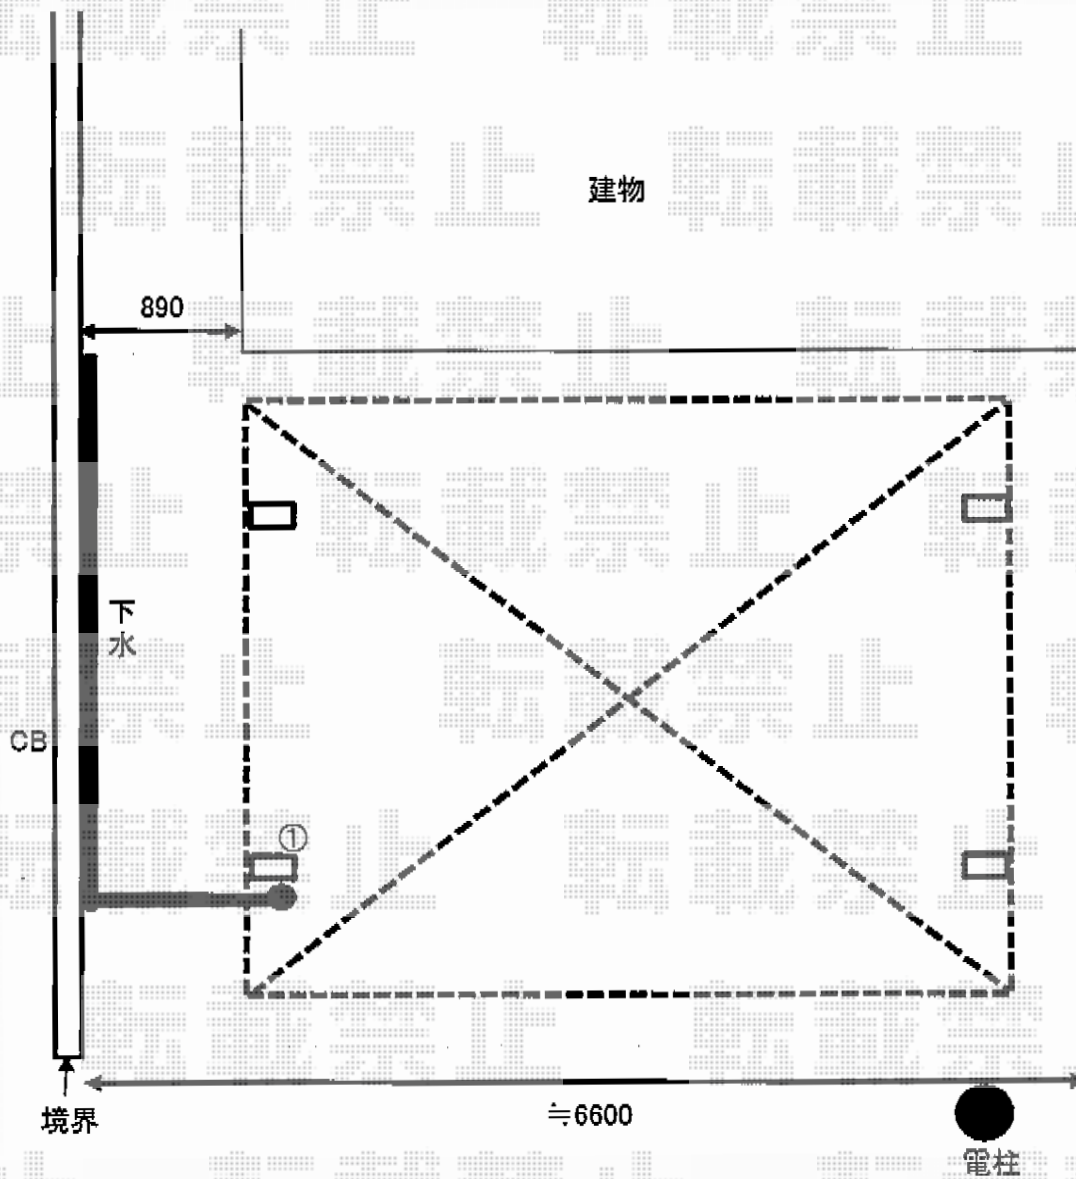

レイナツインポートグラン 積雪～20cm対応

YKK AP レイナツインポートグラン 積雪～20cm対応

幅=5,392mm

奥行=5,052mm

色：ブラウン

屋根材：熱線遮断ポリカーボネート（アースブルーマット調）

柱仕様：標準柱仕様（有効高 約2,000mm）

現場状況や作図制限により概略図の内容と多少の違いが生じることがございます。
施工時は、現場優先とさせて頂きたく思いますので、お立会い頂き、
最終のご指示のほど、何卒、宜しくお願い致します。