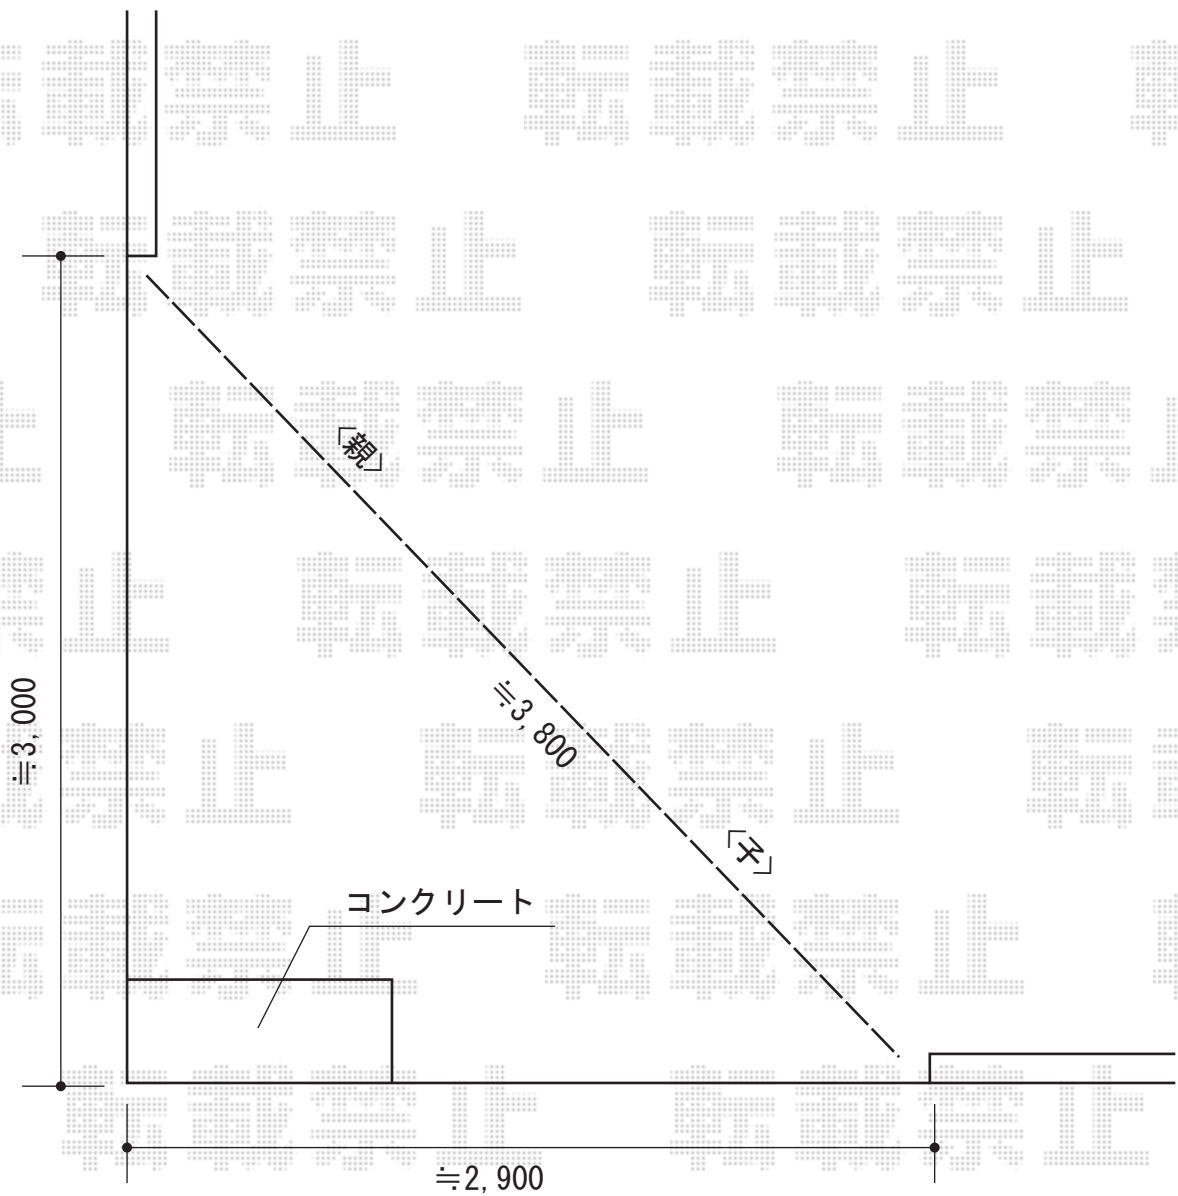

トリップゲート PC型 ノンレール 両開き親子(130+270)

Value Select トリップゲート PC型 ノンレール 両開き親子 (130+270)
開口幅=3,929mm 全幅=4,029mm
たたみ幅=212+368mm 高さ=1,200mm
色：ダークブロンズ キャスター数：3箇所
落棒数：2本

現場状況や作図制限により概略図の内容と多少の違いが生じることがございます。
施工時は、現場優先とさせて頂きたく思いますので、お立会い頂き、
最終のご指示のほど、何卒、宜しくお願い致します。