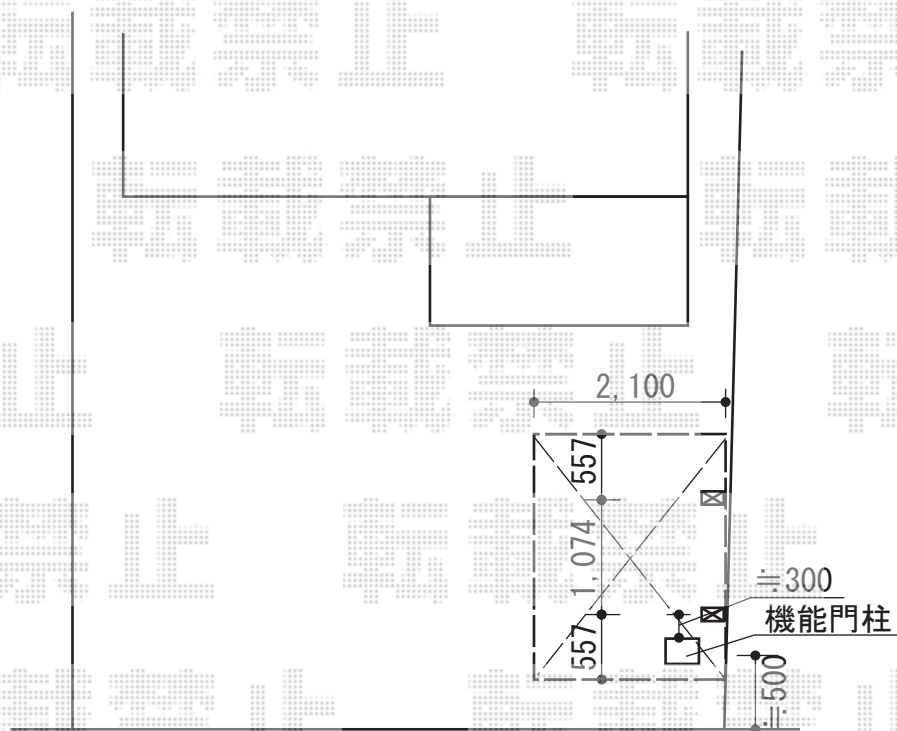

レイナポートグランミニ 積雪～20cm対応

YKK AP レイナポートグランミニ 積雪～20cm対応

幅=2,100mm

奥行=2,188mm

色：プラチナステン

屋根材：ポリカーボネート（トーマイマット/すりガラス調）

柱仕様：標準柱仕様（有効高 約1,814mm）

現場状況や作図制限により概略図の内容と多少の違いが生じることがございます。
施工時は、現場優先とさせていただきますので、お立会い頂き、
最終のご指示のほど、何卒、宜しくお願い致します。