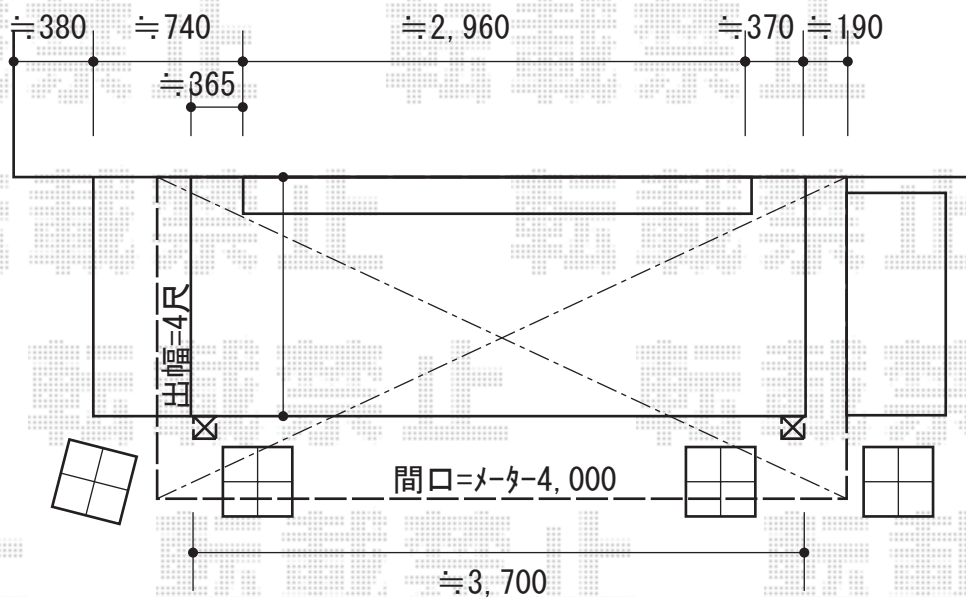

ライザーテラスII R型 テラスタイプ 単体 積雪～20cm対応

トステム ライザーテラスII R型 テラスタイプ 単体 積雪～20cm対応  
 間口=メ-タ-4000 (柱芯々3,800mm 屋根幅4,020mm)  
 出幅=4尺 (1,185mm)  
 色：シャイングレー  
 屋根材：ポリカーボネート (ブラウン)  
 柱仕様：出幅自在桁タイプ (柱2本)  
 施工方法：上止め仕様

現場状況や作図制限により概略図の内容と多少の違いが生じることがございます。  
 施工時は、現場優先とさせて頂きたく思いますので、お立会い頂き、  
 最終のご指示のほど、何卒、宜しくお願い致します。