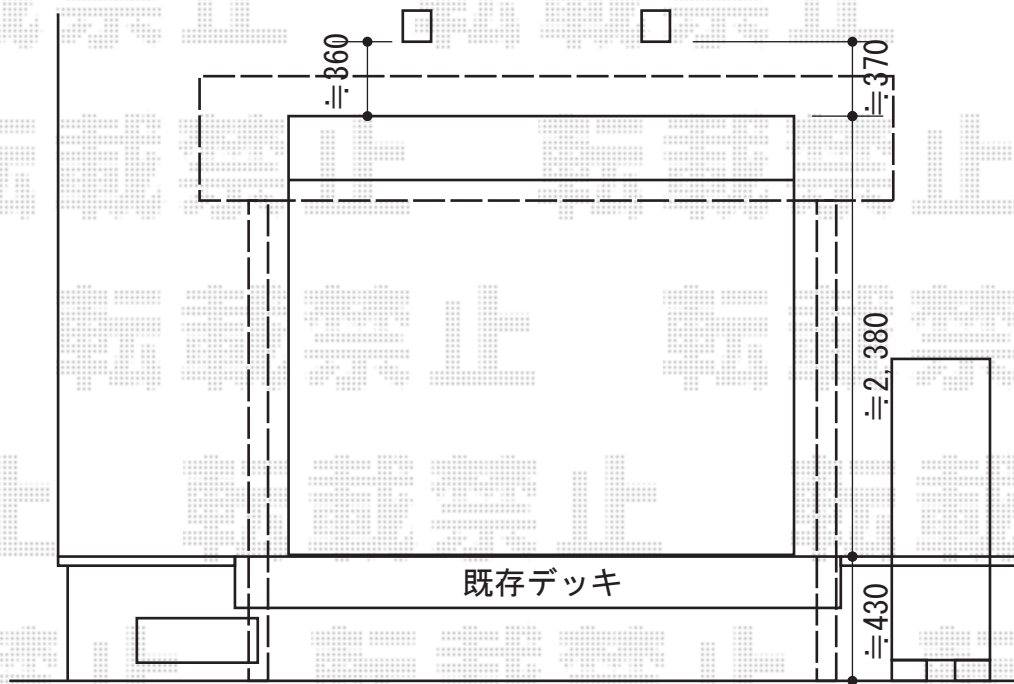

ライザーテラスII R型 テラスタイプ 単体 積雪～20cm対応

トステム ライザーテラスII R型 テラスタイプ 単体 積雪～20cm対応  
 間口=メ-タ-4000 (柱芯々3,800mm 屋根幅4,020mm)  
 出幅=4尺 (1,185mm)  
 色：シャイングレー  
 屋根材：ポリカーボネート (ブラウン)  
 柱仕様：出幅自在桁タイプ (柱2本)  
 施工方法：上止め仕様

現場状況や作図制限により概略図の内容と多少の違いが生じることがございます。  
 施工時は、現場優先とさせて頂きたく思いますので、お立会い頂き、  
 最終のご指示のほど、何卒、宜しくお願い致します。