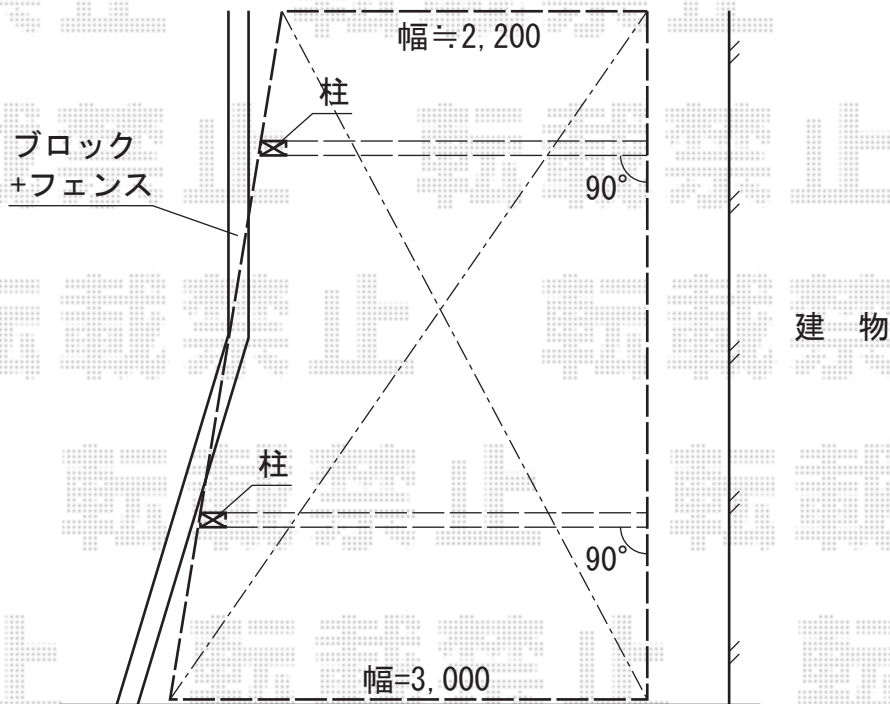

レイナポートグラン 積雪～20cm対応

YKK AP レイナポートグラン 積雪～20cm対応
幅= 3,000mm
奥行= 5,052mm
色： カームブラック
屋根材： ポリカーボネート（アースブルー）
柱仕様： ハイルフ柱仕様（有効高 約2,350mm）

現場状況や作図制限により概略図の内容と多少の違いが生じることがございます。
施工時は、現場優先とさせて頂きたく思いますので、お立会い頂き、
最終のご指示のほど、何卒、宜しくお願い致します。