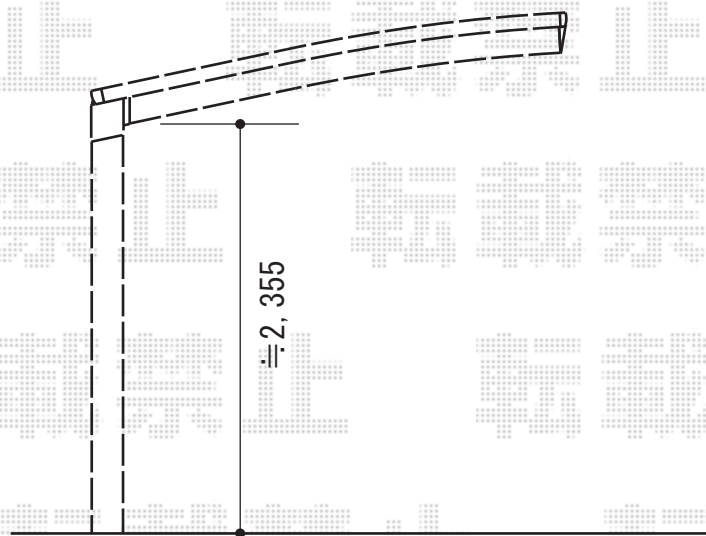

レイナポートグラン 積雪～20cm対応

YKK AP レイナポートグラン 積雪～20cm対応
幅= 3,000mm
奥行= 5,052mm
色： カームブラック
屋根材： ポリカーボネート（アースブルー）
柱仕様： ハイルフ柱仕様（有効高 約2,350mm）

現場状況や作図制限により概略図の内容と多少の違いが生じることがございます。
施工時は、現場優先とさせて頂きたく思いますので、お立会い頂き、
最終のご指示のほど、何卒、宜しくお願い致します。