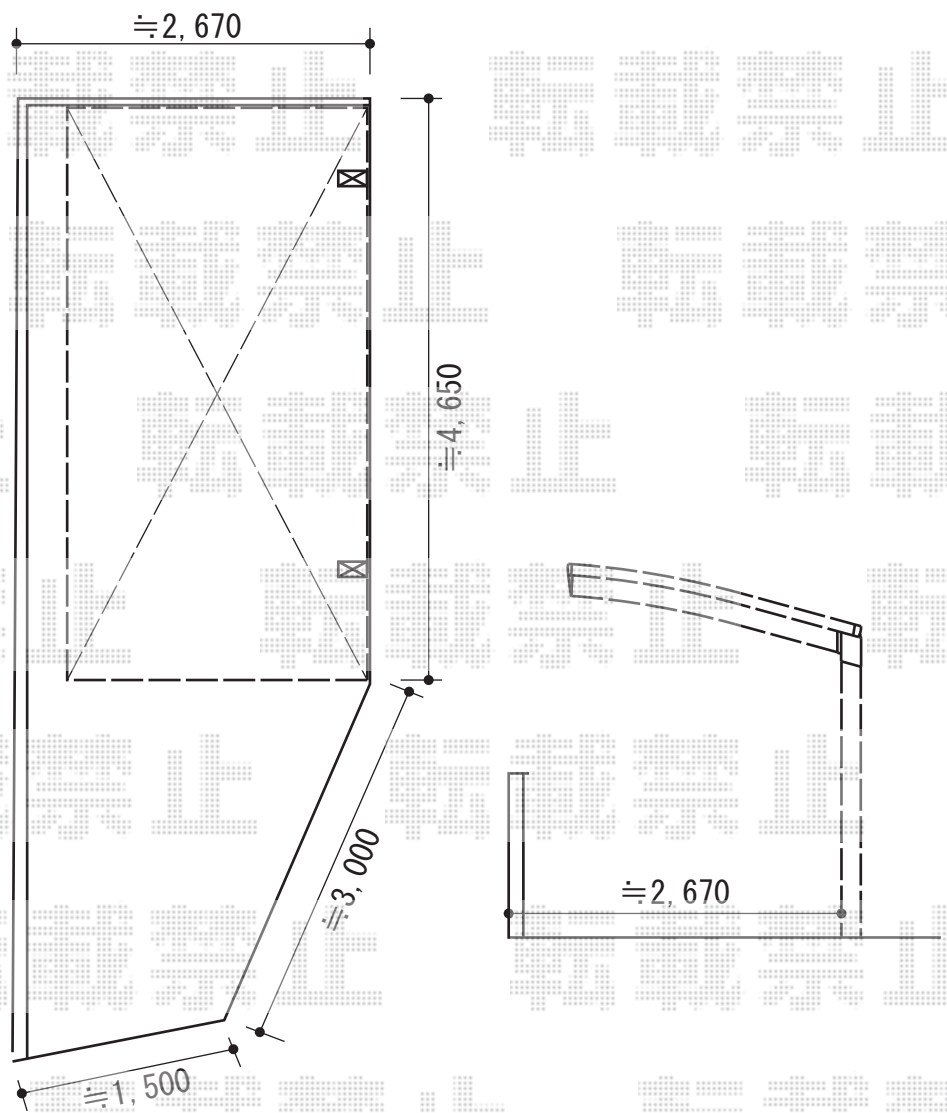

プレシオスポート 積雪～20cm対応

Value Select プレシオスポート 積雪～20cm対応  
幅=2,400mm  
奥行=5,052mm  
色：チャコールブラック  
屋根材：ポリカーボネート（ガラスマット）  
柱仕様：ハイルーフ柱仕様（有効高 約2,250mm）  
メーカー希望小売価格：¥223,000.-

Value Select サイドパネル  
奥行サイズ：長さ51用  
高さ：2,073mm  
色：チャコールブラック  
パネル材：ポリカーボネート（ガラスマット）  
オプション：着脱式サポート（標準・ハイルーフ兼用）×2本

現場状況や作図制限により概略図の内容と多少の違いが生じることがございます。  
施工時は、現場優先とさせて頂きたく思いますので、お立会い頂き、  
最終のご指示のほど、何卒、宜しくお願い致します。

EX-SHOP  
HTTP://WWW.EX-SHOP.NET

担当：西村