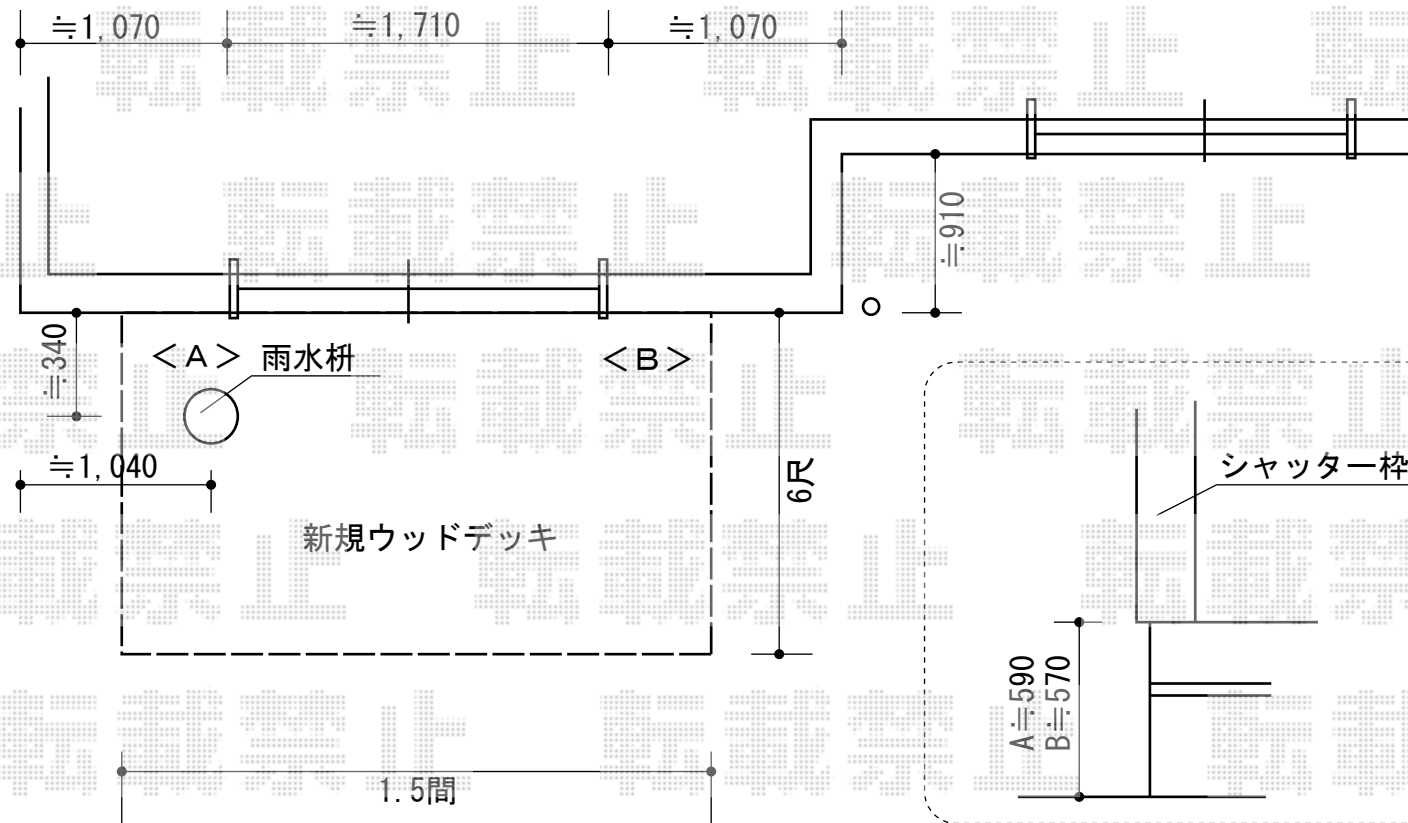

リウッドデッキ 200+リウッドステップ5型 Tタイプ(1段)

YKK AP リウッドデッキ 200
 間口=1.5間 (2,651mm)
 出幅=6尺 (1,820mm)
 色：床板 レッドブラウン/束柱 カームブラック
 床板：縦貼り
 束柱：Hタイプ (550~700mm)

現場状況や作図制限により概略図の内容と多少の違いが生じることがございます。
 施工時は、現場優先とさせて頂きたく思いますので、お立会い頂き、
 最終のご指示のほど、何卒、宜しくお願い致します。