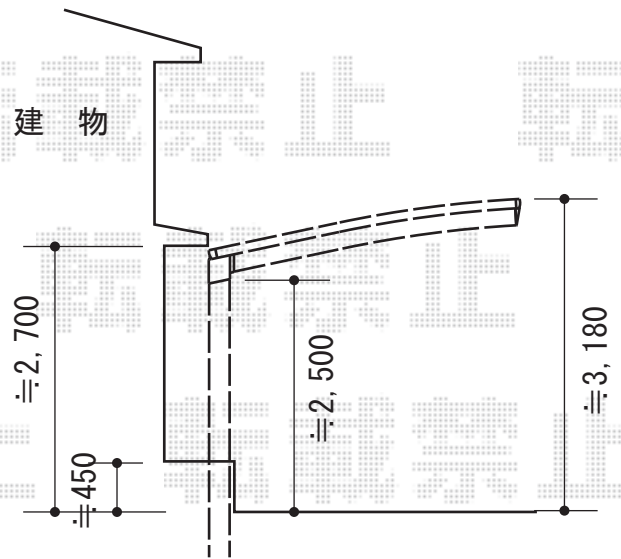

レガーナポートシグマIII 樋有 積雪～30cm対応

トステム レガーナポートシグマIII 樋有 積雪～30cm対応
 幅=2,702mm
 奥行=5,686mm
 色：シャイングレー
 屋根材：ポリカーボネート（ブルースモーク）
 柱仕様：ロング柱23仕様（有効高 約2,774mm）

現場状況や作図制限により概略図の内容と多少の違いが生じることがございます。
 施工時は、現場優先とさせて頂きたく思いますので、お立会い頂き、
 最終のご指示のほど、何卒、宜しくお願い致します。