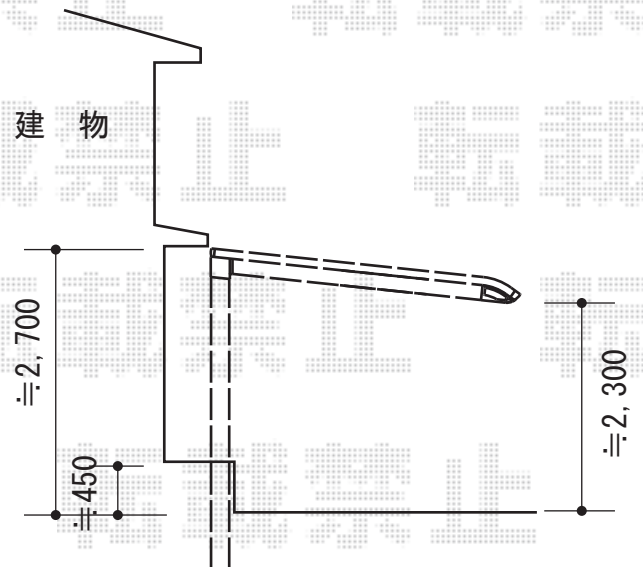

レガーナポートシグマIII 樋有 積雪～30cm対応

トステム レガーナポートシグマIII 樋有 積雪～30cm対応
 幅=2,702mm
 奥行=5,686mm
 色：シャイングレー
 屋根材：ポリカーボネート（ブルースモーク）
 柱仕様：ロング柱23仕様（有効高 約2,774mm）

現場状況や作図制限により概略図の内容と多少の違いが生じることがございます。
 施工時は、現場優先とさせて頂きたく思いますので、お立会い頂き、
 最終のご指示のほど、何卒、宜しくお願い致します。