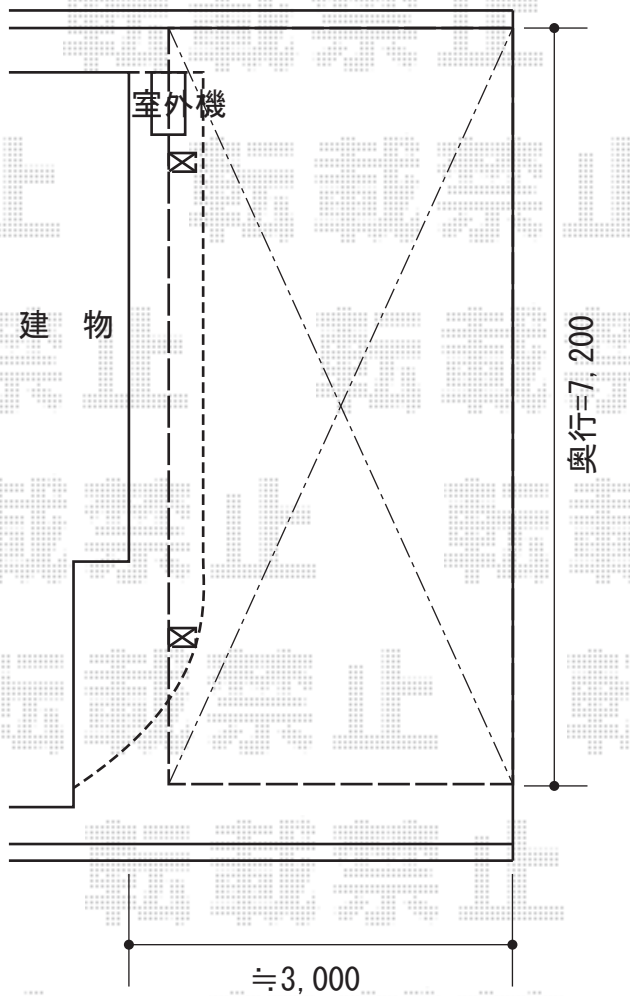

レガーナポートシグマIII 樋有 積雪～30cm対応

トステム レガーナポートシグマIII 樋有 積雪～30cm対応
 幅=2,702mm
 奥行=5,686mm
 色：シャイングレー
 屋根材：ポリカーボネート（ブルースモーク）
 柱仕様：ロング柱23仕様（有効高 約2,774mm）

現場状況や作図制限により概略図の内容と多少の違いが生じることがございます。
 施工時は、現場優先とさせて頂きたく思いますので、お立会い頂き、
 最終のご指示のほど、何卒、宜しくお願い致します。