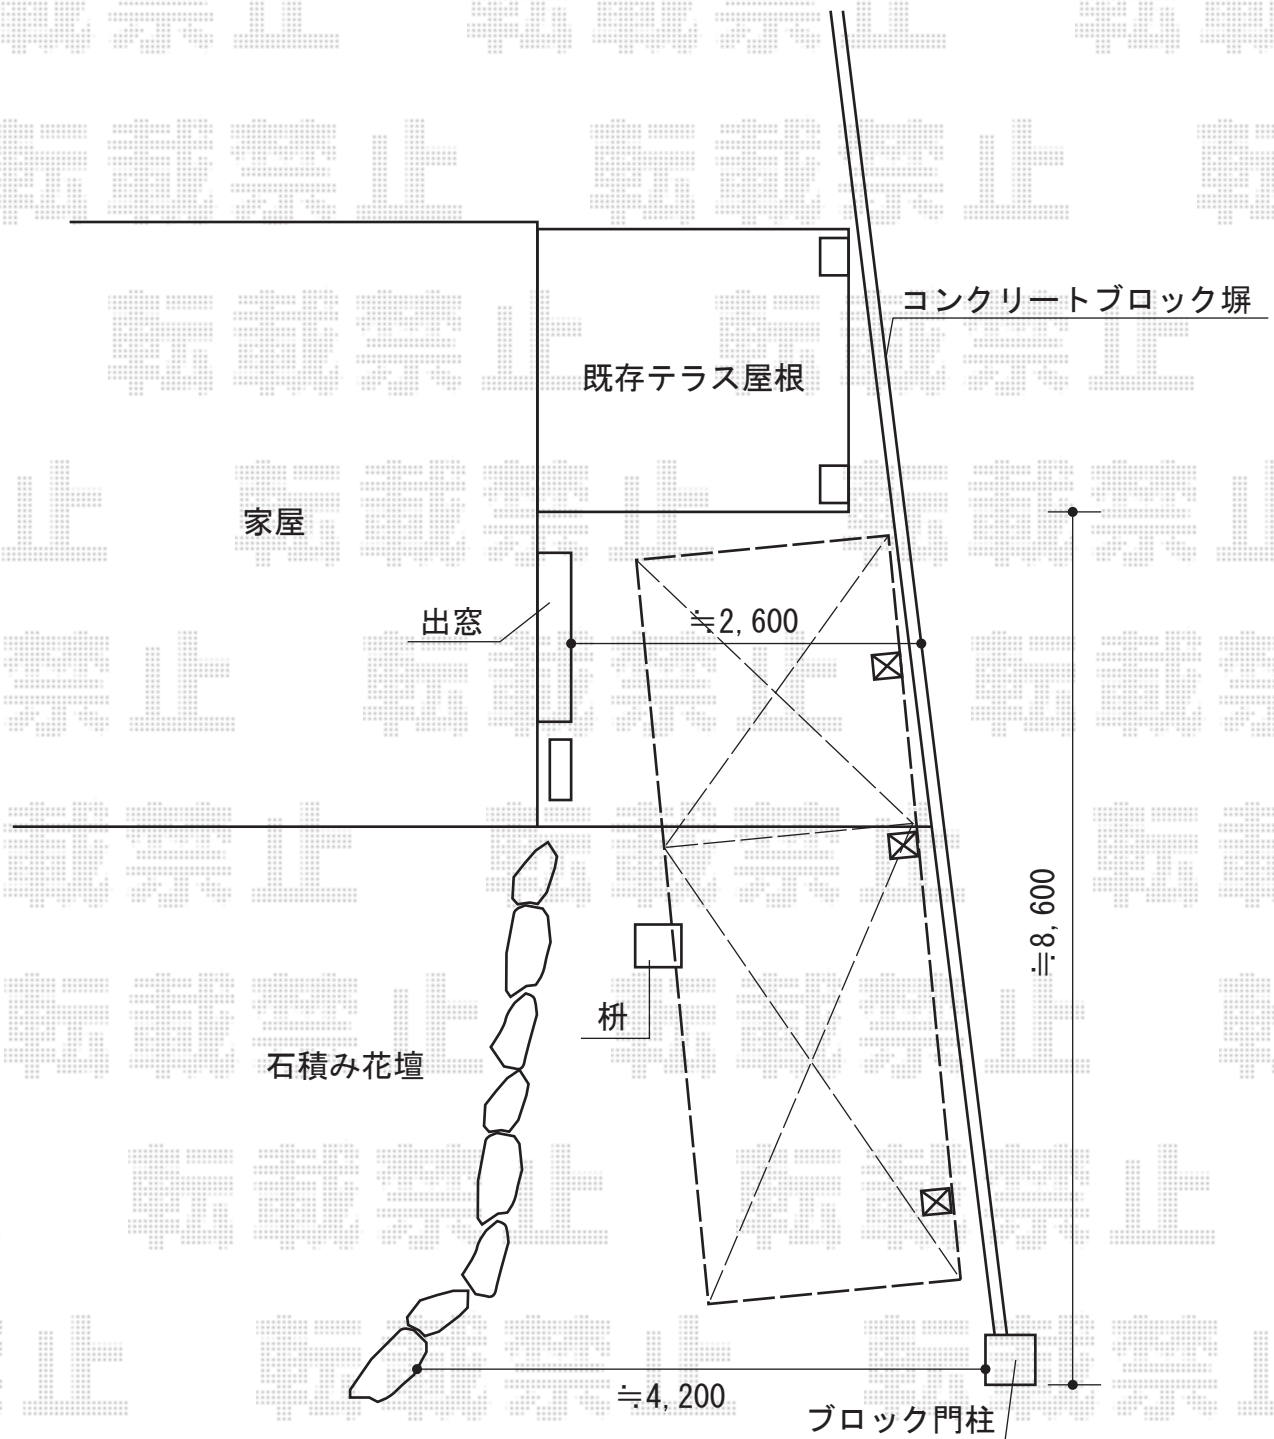

カーブポートシグマIII 延長 積雪～30cm対応

トステム カーブポートシグマIII 延長 積雪～30cm対応  
幅=2,551mm  
奥行=7,098mm  
色：オータムブラウン  
屋根材：ガリレポリカ（クリアマット・すりガラス調）  
柱仕様：ロング柱23仕様（有効高 約2,300mm）

現場状況や作図制限により概略図の内容と多少の違いが生じることがございます。  
施工時は、現場優先とさせて頂きたく思いますので、お立会い頂き、  
最終のご指示のほど、何卒、宜しくお願い致します。