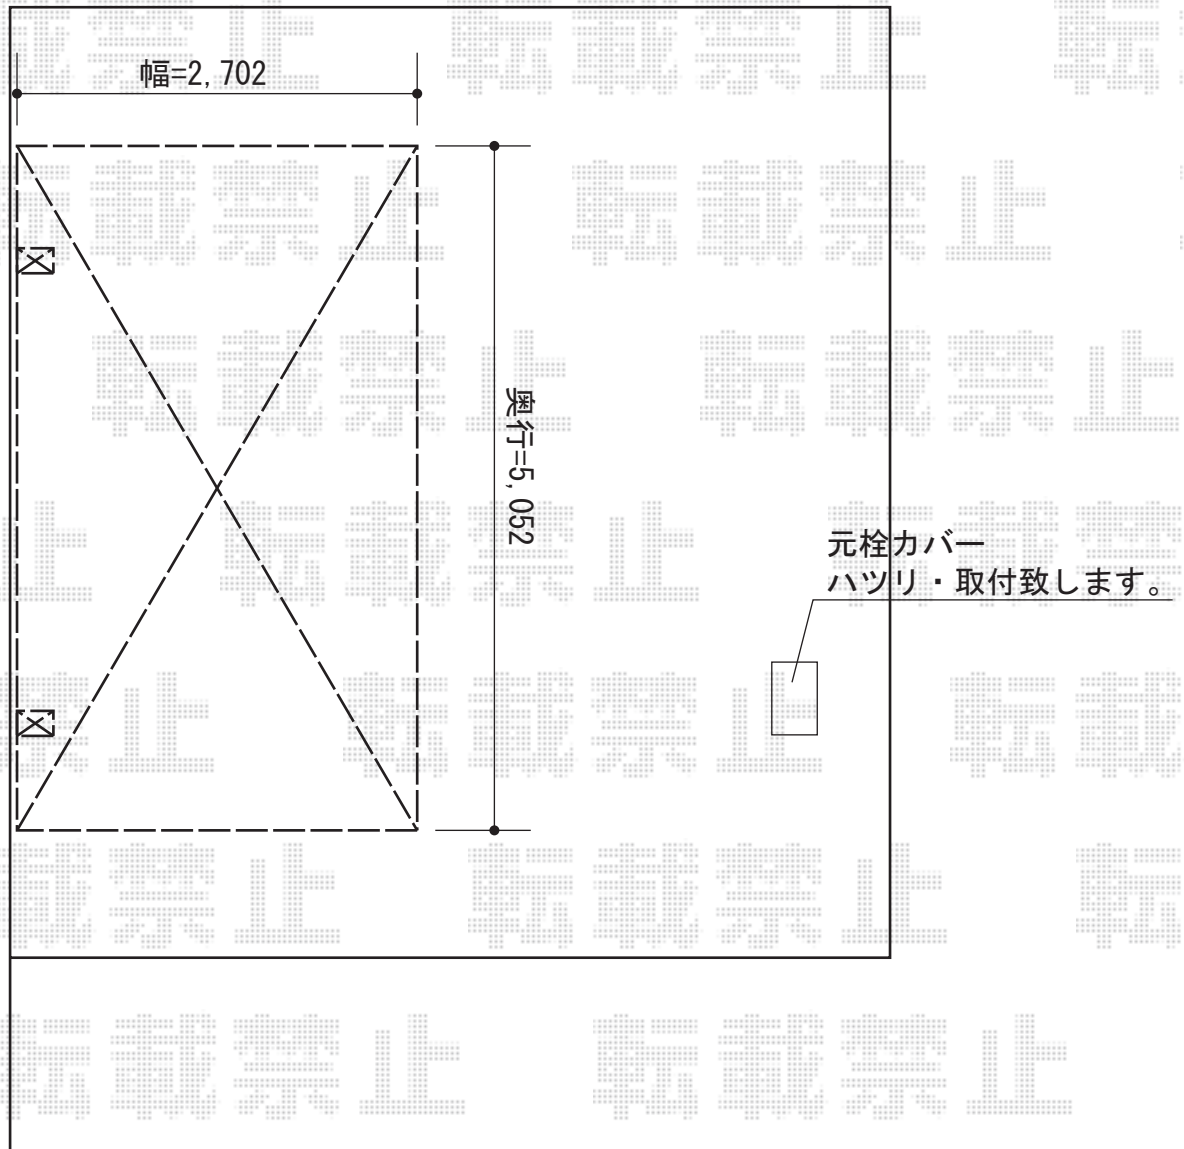

プレシオサポート アルファ 積雪～20cm対応

Value Select プレシオサポート アルファ 積雪～20cm対応
幅=2,702mm
奥行=5,052mm
色：ノーブルステン
屋根材：熱線遮断ポリカーボネート（スカイブルーマット調）
柱仕様：標準柱仕様（有効高 約1,800mm）

現場状況や作図制限により概略図の内容と多少の違いが生じることがございます。
施工時は、現場優先とさせて頂きたく思いますので、お立会い頂き、
最終のご指示のほど、何卒、宜しくお願い致します。