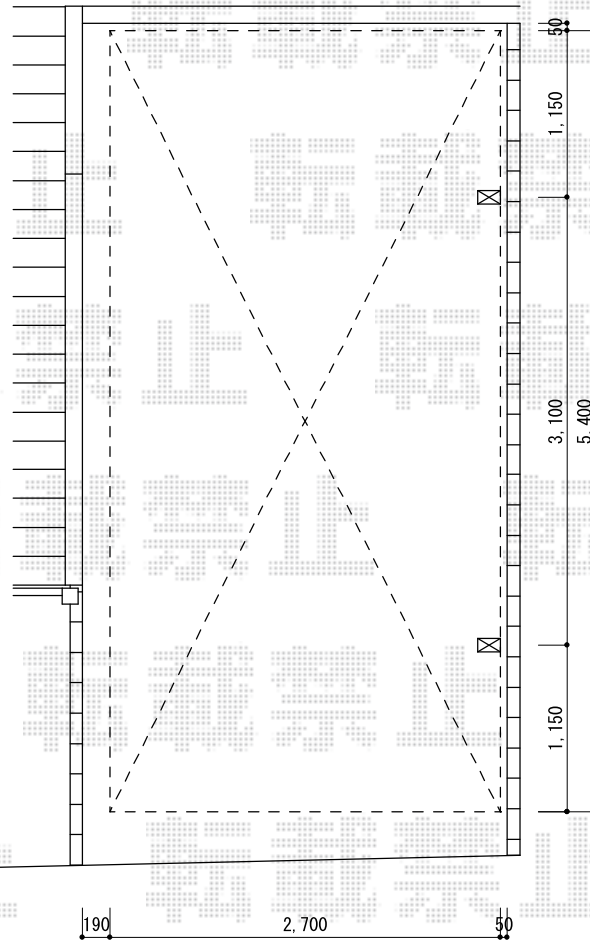

レイナポートグラン 積雪～20cm対応

YKK AP レイナポートグラン 積雪～20cm対応

幅=2,700mm

奥行=5,400mm

色：プラチナステン

屋根材：熱線遮断ポリカーボネート（アースブルーマット調）

柱仕様：標準柱仕様（有効高 約2,000mm）

現場状況や作図制限により概略図の内容と多少の違いが生じることがございます。
施工時は、現場優先とさせて頂きたく思いますので、お立会い頂き、
最終のご指示のほど、何卒、宜しくお願い致します。