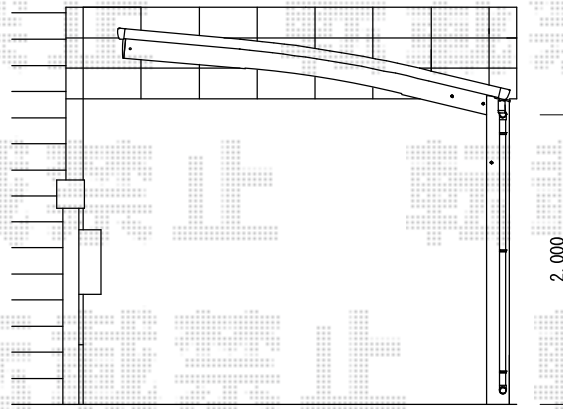

レイナポートグラン 積雪～20cm対応

YKK AP レイナポートグラン 積雪～20cm対応

幅=2,700mm

奥行=5,400mm

色：プラチナステン

屋根材：熱線遮断ポリカーボネート（アースブルーマット調）

柱仕様：標準柱仕様（有効高 約2,000mm）

現場状況や作図制限により概略図の内容と多少の違いが生じることがございます。
施工時は、現場優先とさせて頂きたく思いますので、お立会い頂き、
最終のご指示のほど、何卒、宜しくお願い致します。