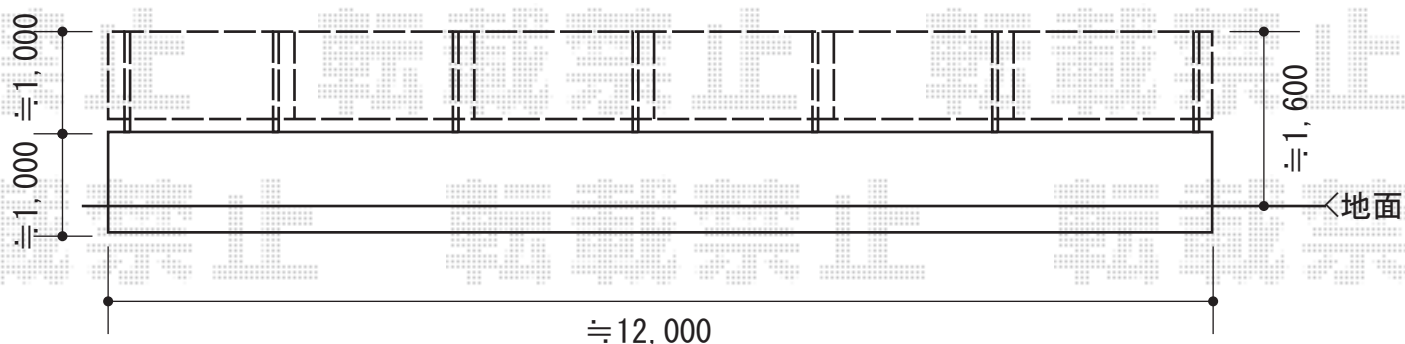

プリオR5型フェンス

TOEX ハイグリッドフェンスUF8型

本体1枚 (W×H) = (2,000×1,000mm) (¥5,700) × 6枚

柱仕様 : T-10 (¥2,900) × 7本

色 : シヤイングレー

現場状況や作図制限により概略図の内容と多少の違いが生じることがございます。
施工時は、現場優先とさせて頂きたく思いますので、お立会い頂き、
最終のご指示のほど、何卒、宜しくお願い致します。