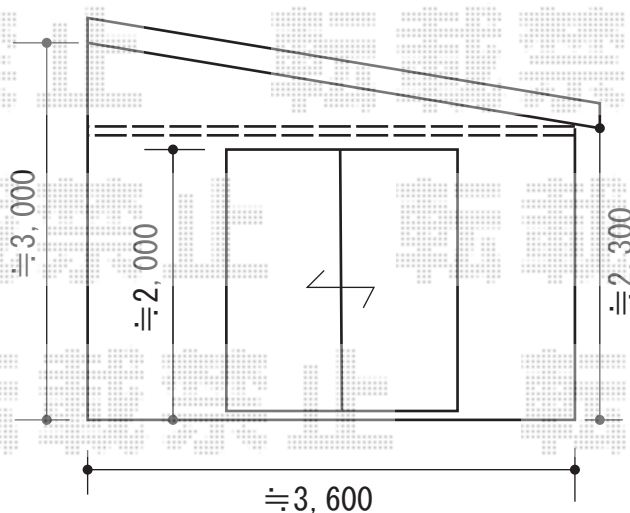

高さが低くなります。  
予め、ご了承くださいませ。

トステム パワーアルファ RB型 屋根タイプ 単体 積雪～30cm対応  
 間口=関東間2.0間（柱芯々3,650mm 屋根幅3,840mm） 出幅=9尺（2,685mm）  
 色：オータムブラウン屋根材：ポリカーボネート（ブラウン）  
 柱仕様：出幅自在桁タイプ（柱2本） 施工方法：上止め仕様  
 柱固定部品仕様：中間用×2

トステム 吊下げ物干し 標準 2本入  
 色：オータムブラウン数量：1セット

現場状況や作図制限により概略図の内容と多少の違いが生じることがございます。  
 施工時は、現場優先とさせて頂きたく思いますので、お立会い頂き、  
 最終のご指示のほど、何卒、宜しくお願い致します。

EX-SHOP  
[HTTP://WWW.EX-SHOP.NET](http://www.ex-shop.net)

担当：竹下