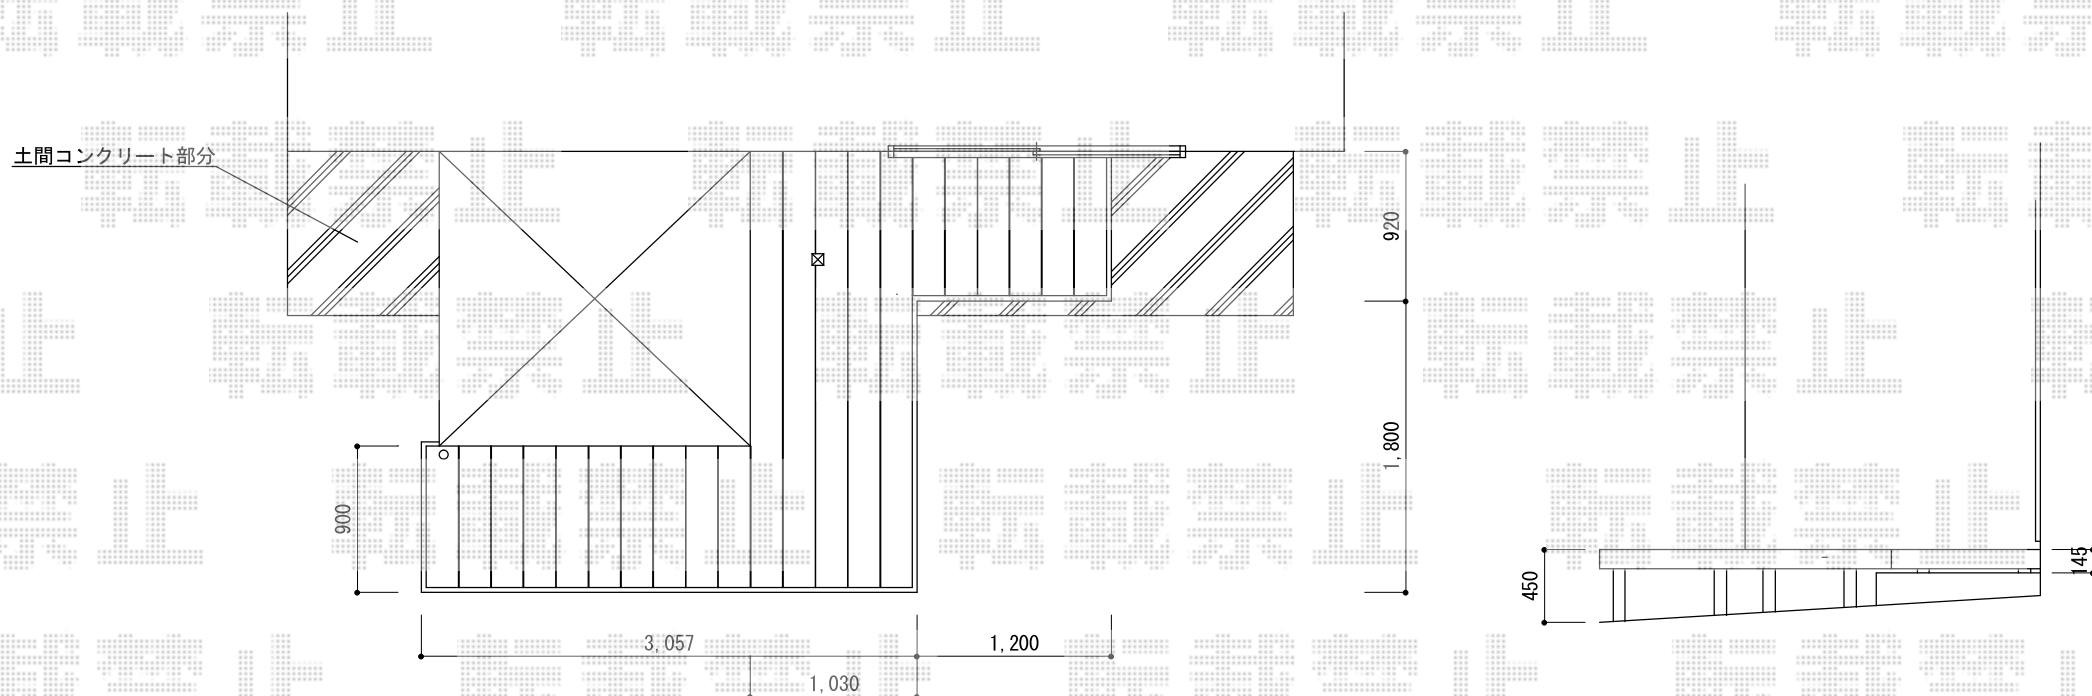

リウッドデッキ 200

YKK AP リウッドデッキ 200
間口=2.5間 (4,451mm)
出幅=3尺 (920mm)・9尺 (2,720mm)
色：床板 ウォームグレイ/束柱 カームブラック
床板：縦貼り
束柱：Sタイプ (550mm) × 7本・Tタイプ (400~550mm) × 11本

現場状況や作図制限により概略図の内容と多少の違いが生じることがございます。
施工時は、現場優先とさせて頂きたく思いますので、お立会い頂き、
最終のご指示のほど、何卒、宜しくお願い致します。