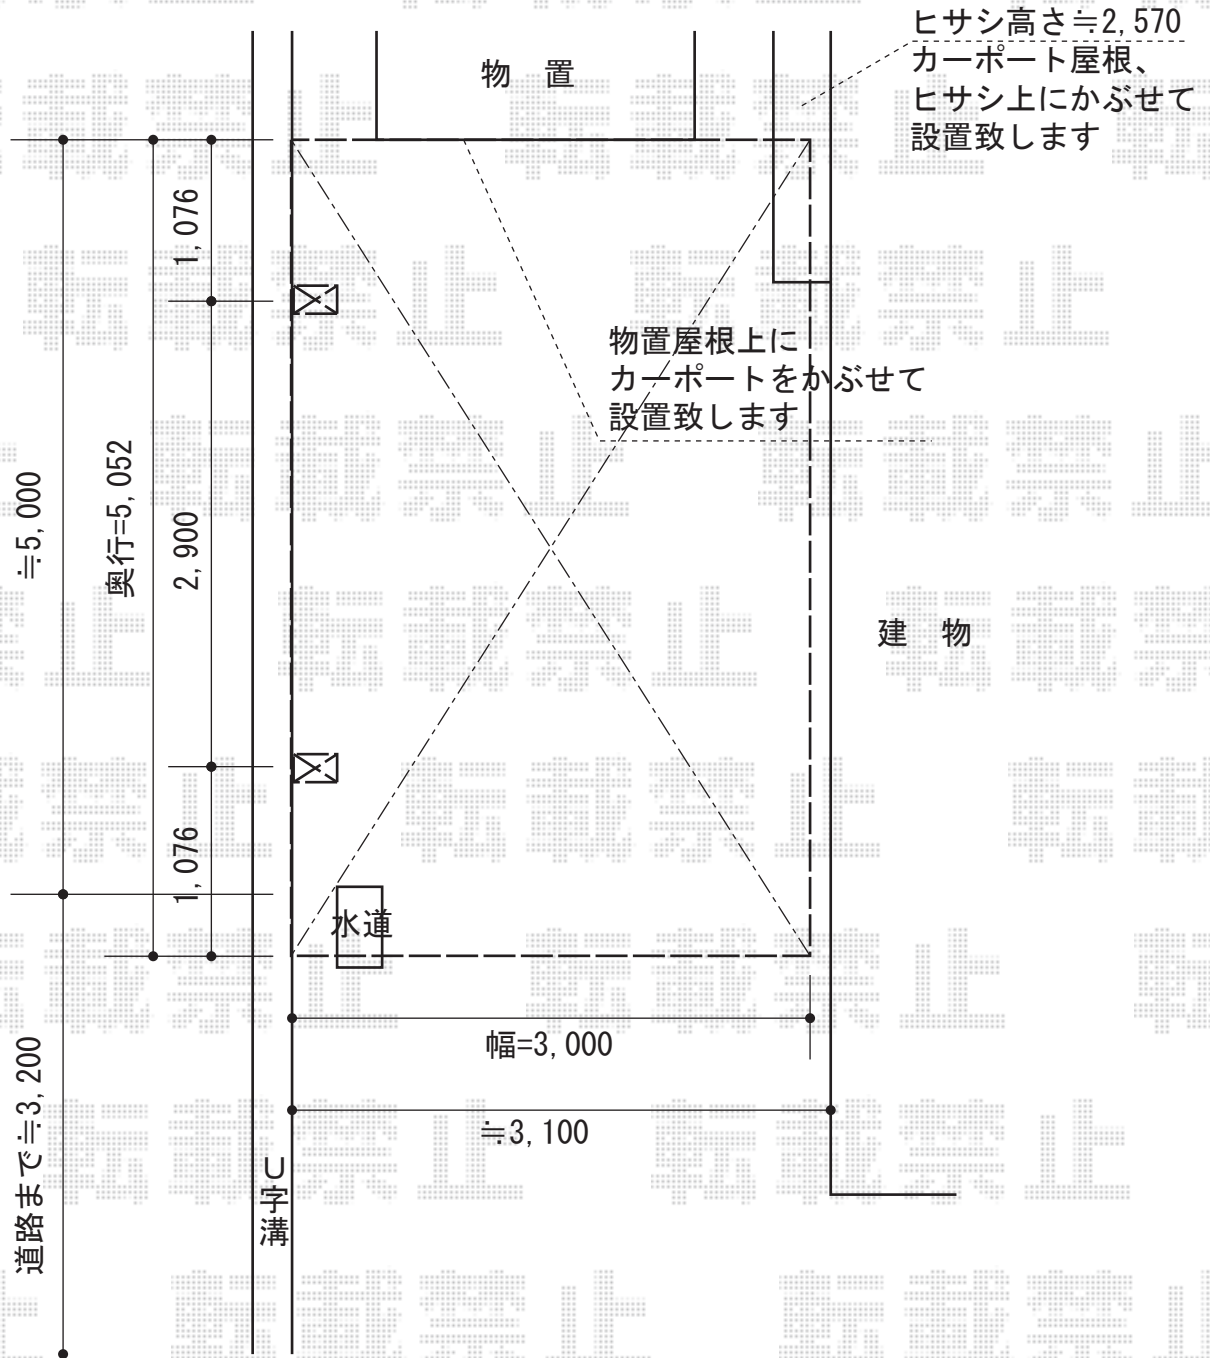

レイナポートグラン 積雪~20cm対応

YKK AP レイナポートグラン積雪~20cm対応
幅=3,000mm
奥行=5,052mm
色：ブラウン
屋根材：ポリカーボネート（アースブルー）
柱仕様：ハイルーフ柱仕様（有効高 約2,355mm）

現場状況や作図制限により概略図の内容と多少の違いが生じることがございます。
施工時は、現場優先とさせて頂きたく思いますので、お立会い頂き、
最終のご指示のほど、何卒、宜しくお願い致します。