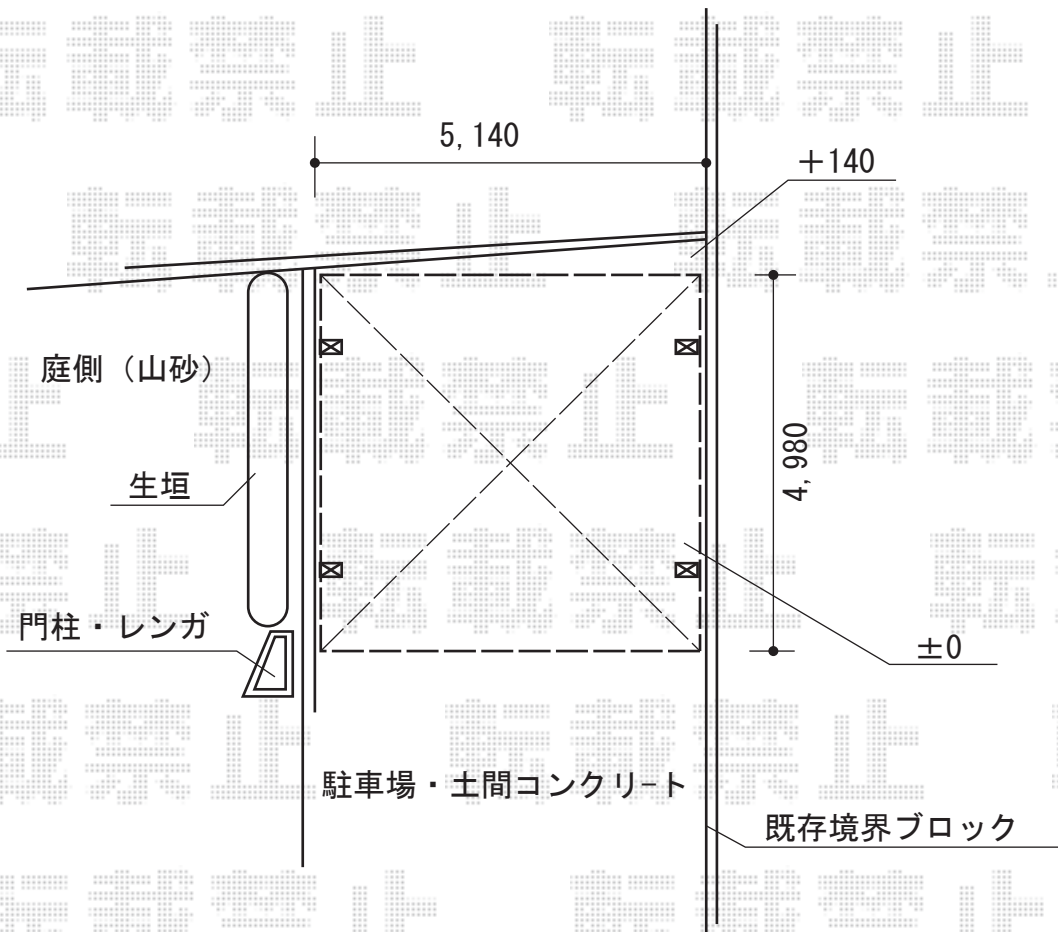

カーブポートシグマIII ワイド 積雪～30cm対応

トステム カーブポートシグマIII ワイド 積雪～30cm対応
幅=5,140mm
奥行=4,980mm
色：シャイングレー
屋根材：ガリレポリカ（クリアマット・すりガラス調）
柱仕様：ロング柱23仕様（有効高 約2,300mm）

現場状況や作図制限により概略図の内容と多少の違いが生じることがございます。
施工時は、現場優先とさせて頂きたく思いますので、お立会い頂き、
最終のご指示のほど、何卒、宜しくお願い致します。