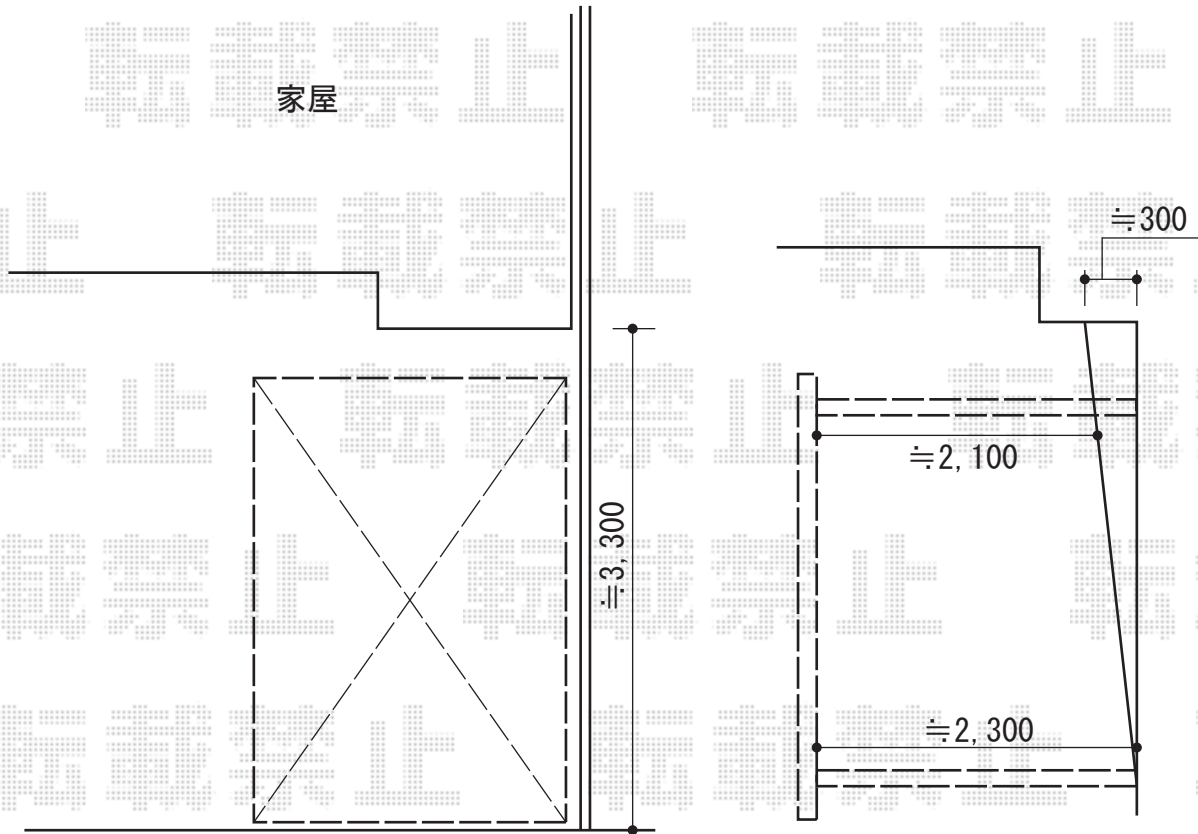

レイナポートグランミニ 積雪～20cm対応

YKK AP レイナポートグランミニ 積雪～20cm対応

幅=2,100mm 奥行=2,904mm

色：プラチナステン

屋根材：ポリカーボネート（アースブルー）

柱仕様：ハイルーフ柱仕様（有効高 約2,355mm）

YKK AP レイナポートグランミニ用 着脱式サポート2本入

色：プラチナステン

現場状況や作図制限により概略図の内容と多少の違いが生じることがございます。
施工時は、現場優先とさせて頂きたく思いますので、お立会い頂き、
最終のご指示のほど、何卒、宜しくお願い致します。

EX-SHOP
HTTP://WWW.EX-SHOP.NET

担当：岡本

全ての著作権は、エクスショップに帰属します。当社とのお取引目的外の使用・複製・転載禁止となっております。