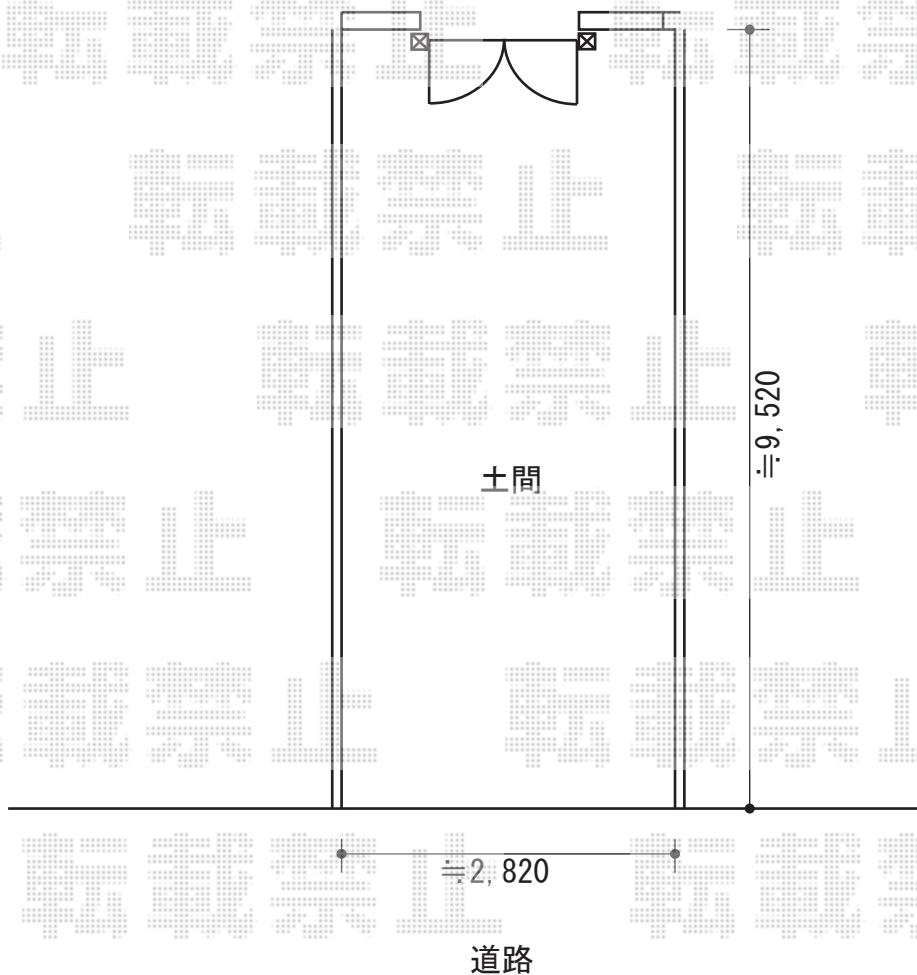

レイナポートグラン 延長 積雪～20cm対応

YKK AP レイナポートグラン 延長 積雪～20cm対応

幅= 2,700mm

奥行= 7,200mm

色： プラチナステン

屋根材： 熱線遮断ポリカーボネート(トーマイマツト)

柱仕様： ハイルフ柱仕様 (有効高 約2,350mm)

現場状況や作図制限により概略図の内容と多少の違いが生じることがございます。
施工時は、現場優先とさせて頂きたく思いますので、お立会い頂き、
最終のご指示のほど、何卒、宜しくお願い致します。