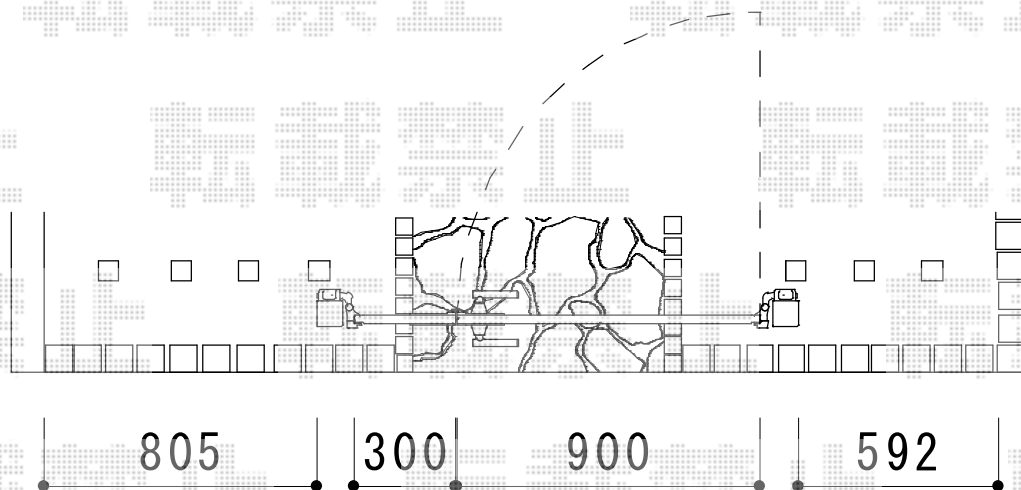

ユーフォス門扉 3型 両開き親子 柱仕様

TOEX ユーフォス門扉 3型 両開き親子 柱仕様
扉1枚 (W×H) = (300mm・900mm×1,200mm)
色：セピアブラウン
錠：ユーフォスELA錠
開き：内開き

現場状況や作図制限により概略図の内容と多少の違いが生じることがございます。
施工時は、現場優先とさせて頂きたく思いますので、お立会い頂き、
最終のご指示のほど、何卒、宜しくお願い致します。