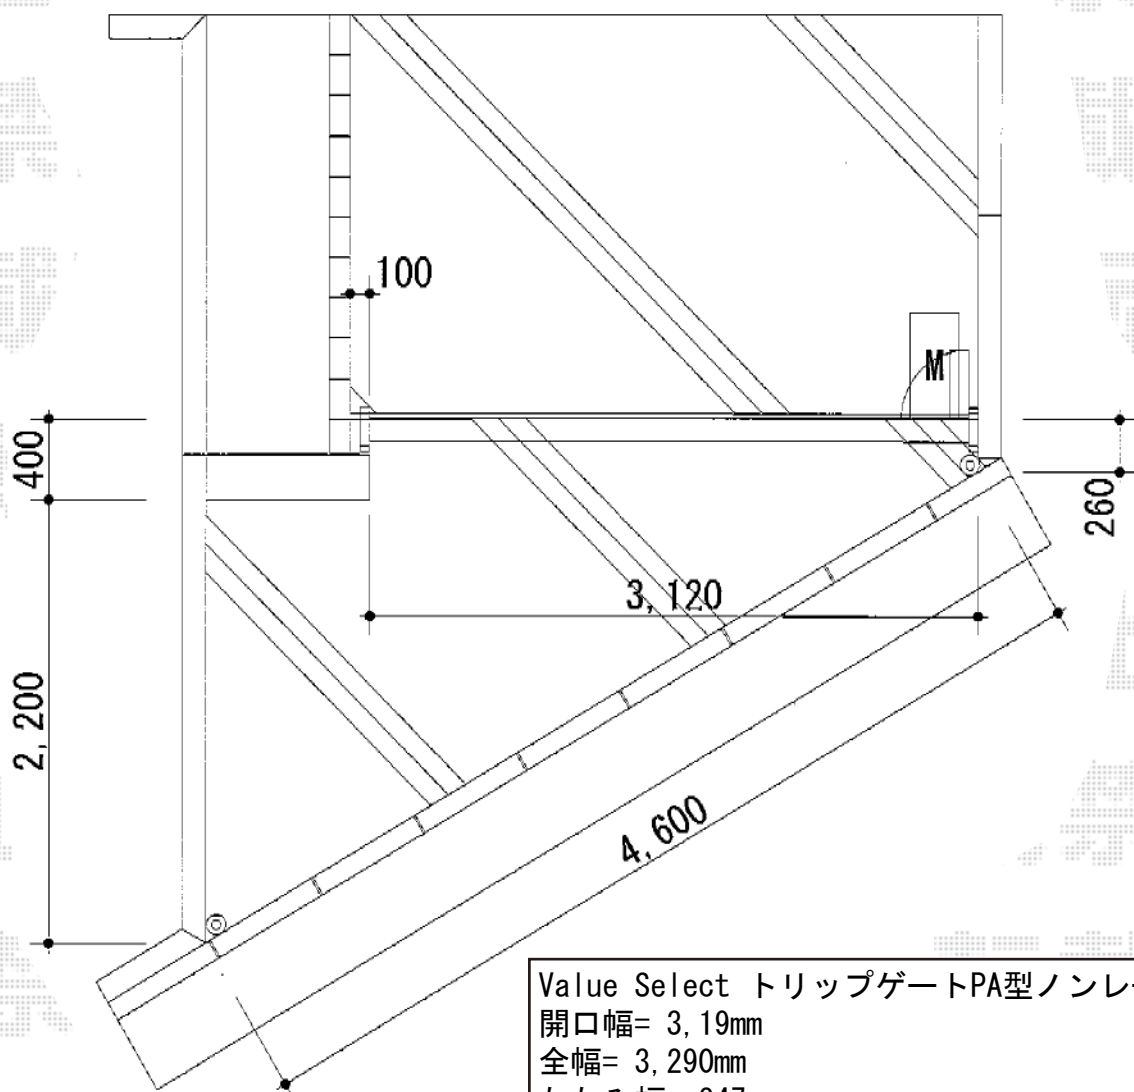

# トリップゲート PA型 ノンレール 片開き

Value Select トリップゲートPA型ノンレール 片開き  
開口幅= 3,19mm  
全幅= 3,290mm  
たたみ幅= 347mm  
高さ= 1,182mm  
色： ステンカラー  
キャスター数： 2か所  
落棒数： 2本

現場状況や作図制限により概略図の内容と多少の違いが生じることがございます。  
施工時は、現場優先とさせて頂きたく思いますので、お立会い頂き、  
最終のご指示のほど、何卒、宜しくお願い致します。