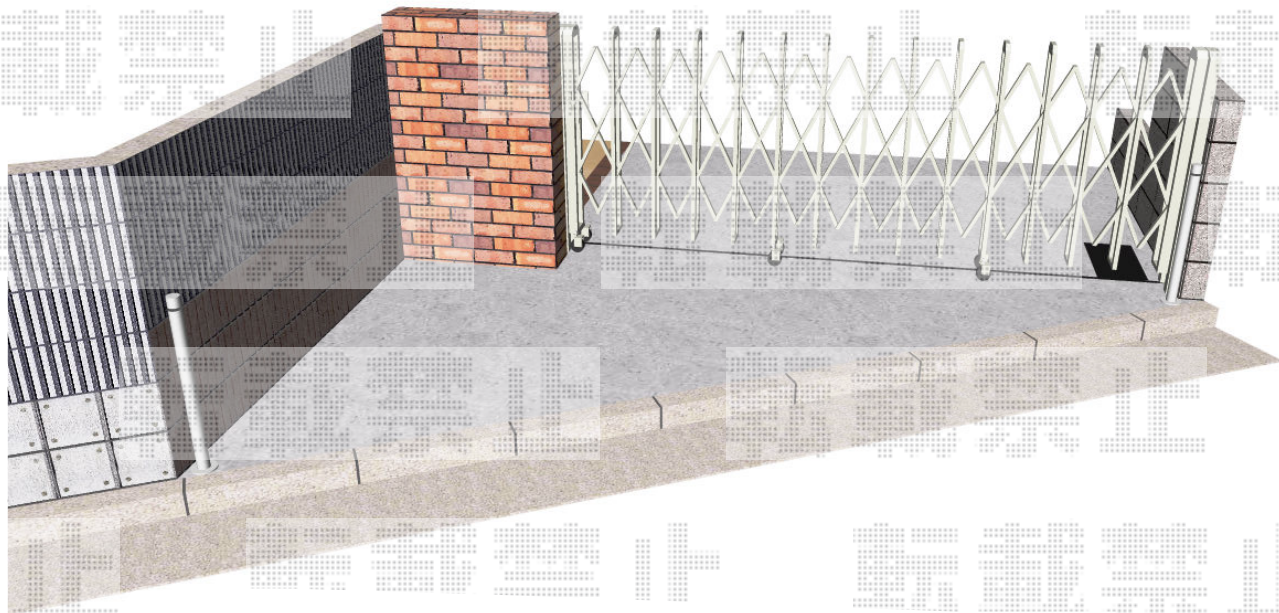

# トリップゲート PA型 ノンレール 片開き

Value Select トリップゲートPA型ノンレール 片開き  
開口幅= 3,19mm  
全幅= 3,290mm  
たたみ幅= 347mm  
高さ= 1,182mm  
色： ステンカラー  
キャスター数： 2か所  
落棒数： 2本

現場状況や作図制限により概略図の内容と多少の違いが生じることがございます。  
施工時は、現場優先とさせて頂きたく思いますので、お立会い頂き、  
最終のご指示のほど、何卒、宜しくお願い致します。