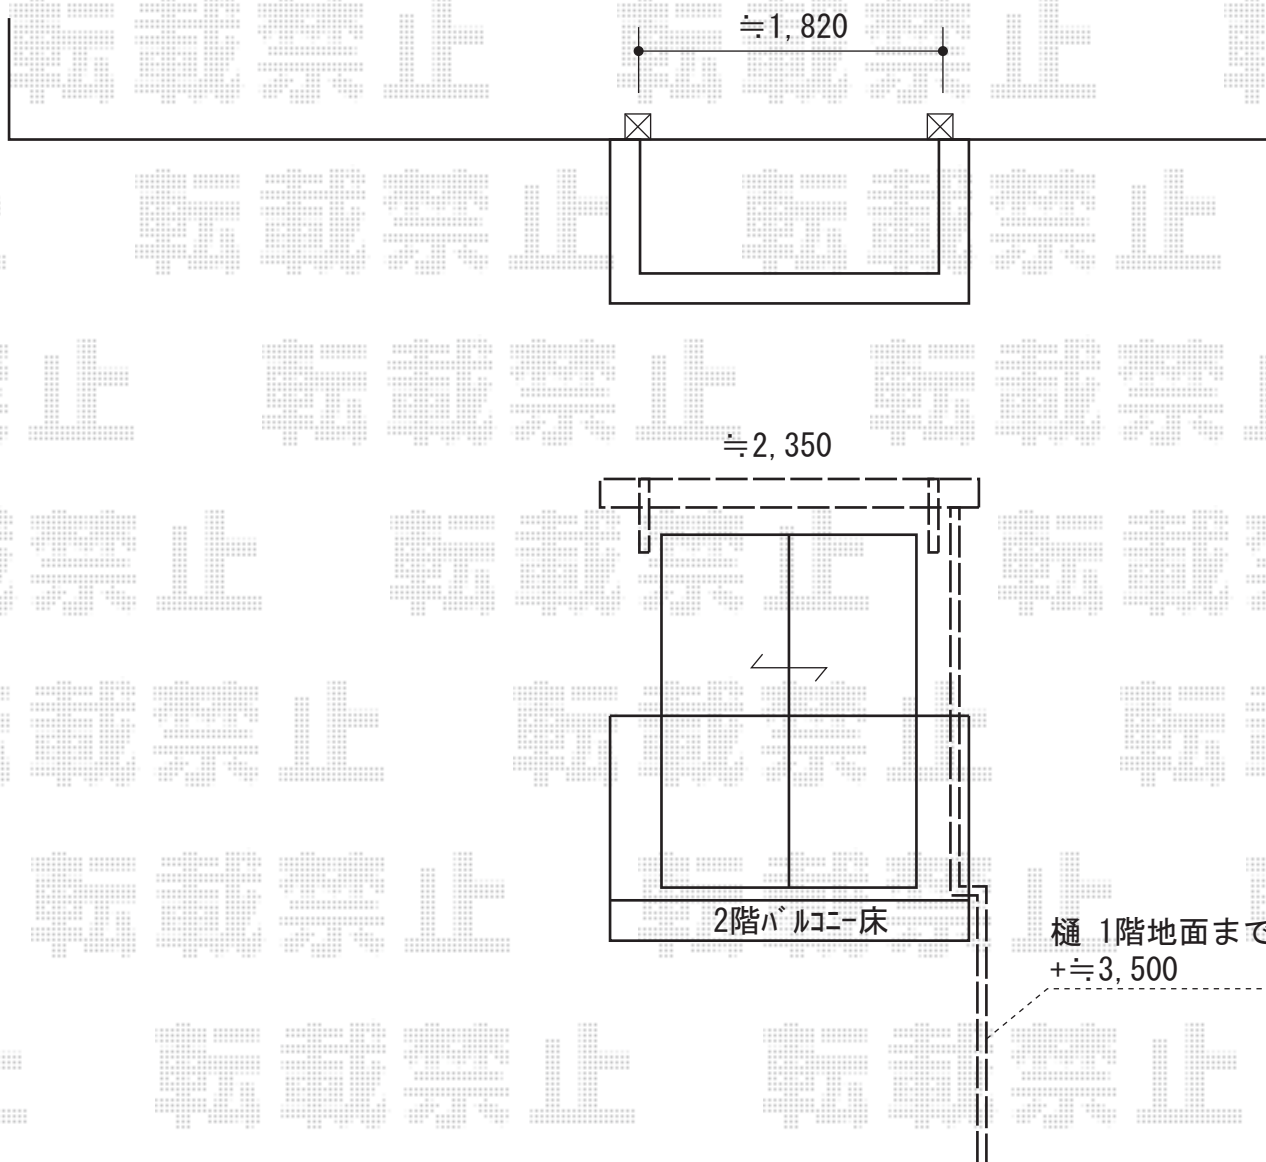

ベクターテラス F型 1500 ルーフタイプ 単体 張り出しあり 積雪～50cm対応

YKK AP ベクターテラス F型 1500 ルーフタイプ 単体 張り出しあり 積雪～50cm対応
間口=関東間1.0間 (方杖芯々1,820mm 屋根幅2,350mm)
出幅=4尺 (1,170mm)
色：ホワイト
屋根材：ポリカーボネート (トーマイマツト)
柱仕様：柱無しタイプ
施工方法：下止め仕様
オプション：雨樋セット×1/縦樋×2
追加部材：85° エルボ×2

現場状況や作図制限により概略図の内容と多少の違いが生じることがございます。
施工時は、現場優先とさせていただきますので、お立会い頂き、
最終のご指示のほど、何卒、宜しくお願い致します。

EX-SHOP
HTTP://WWW.EX-SHOP.NET

担当：谷岡