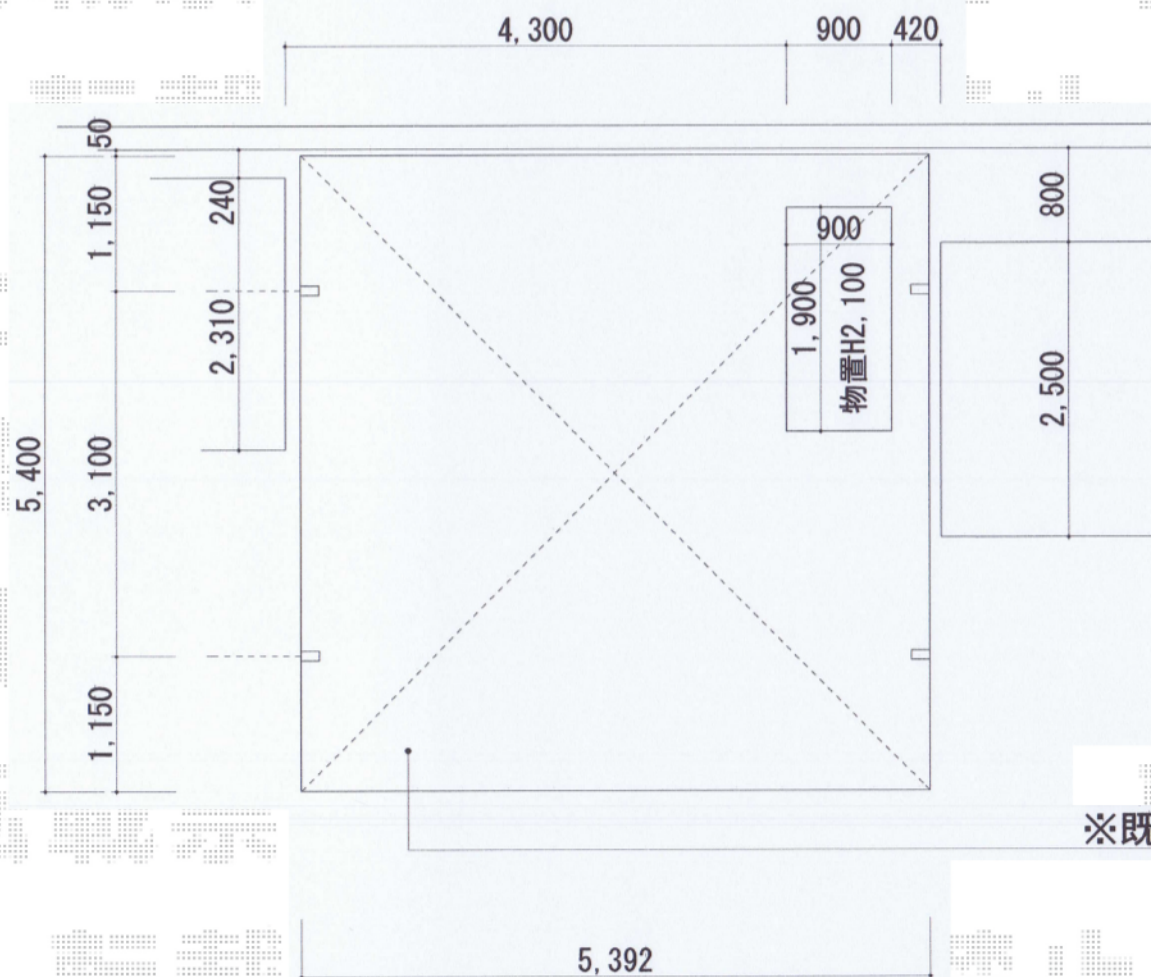

レイナツインポートグラン 積雪～20cm対応

レイナツインポートグラン 積雪～20cm対応
幅= 5,392mm
奥行= 5,400mm
色： プラチナステン
屋根材：ポリカーボネート（アースブルー）
柱仕様：ハイルーフ柱仕様（有効高 約2,350mm）

※既存アスファルト解体・撤去処分

現場状況や作図制限により概略図の内容と多少の違いが生じることがございます。
施工時は、現場優先とさせて頂きたく思いますので、お立会い頂き、
最終のご指示のほど、何卒、宜しくお願い致します。