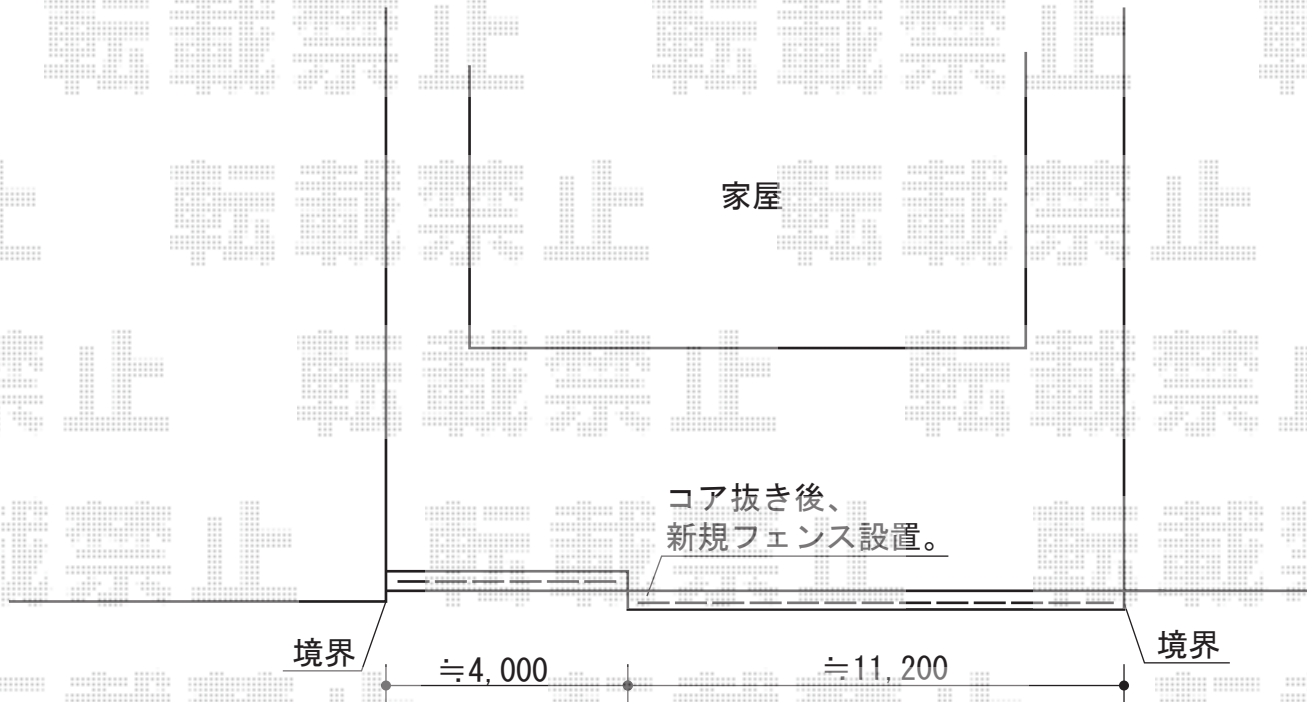

ジオーナフェンス YS型 マテリアルカラー フリーポールタイプ

TOEX ジョーナフェンス YS型 マテリアルカラー フリーポールタイプ
本体1枚 (W×H) = (1,979.5mm×1,000mm) (¥64,900) ×8枚
柱仕様 : T-10 (¥6,600) ×10本
継手部品 : (¥500) ×6セット
端部キャップ : (¥660) ×1セット
端部部材 : T-10 (¥2,100) ×1セット
色 : シャイングレー+クリエダーク

現場状況や作図制限により概略図の内容と多少の違いが生じることがございます。
施工時は、現場優先とさせて頂きたく思いますので、お立会い頂き、
最終のご指示のほど、何卒、宜しくお願い致します。

EX-SHOP
HTTP://WWW.EX-SHOP.NET

担当：岡本