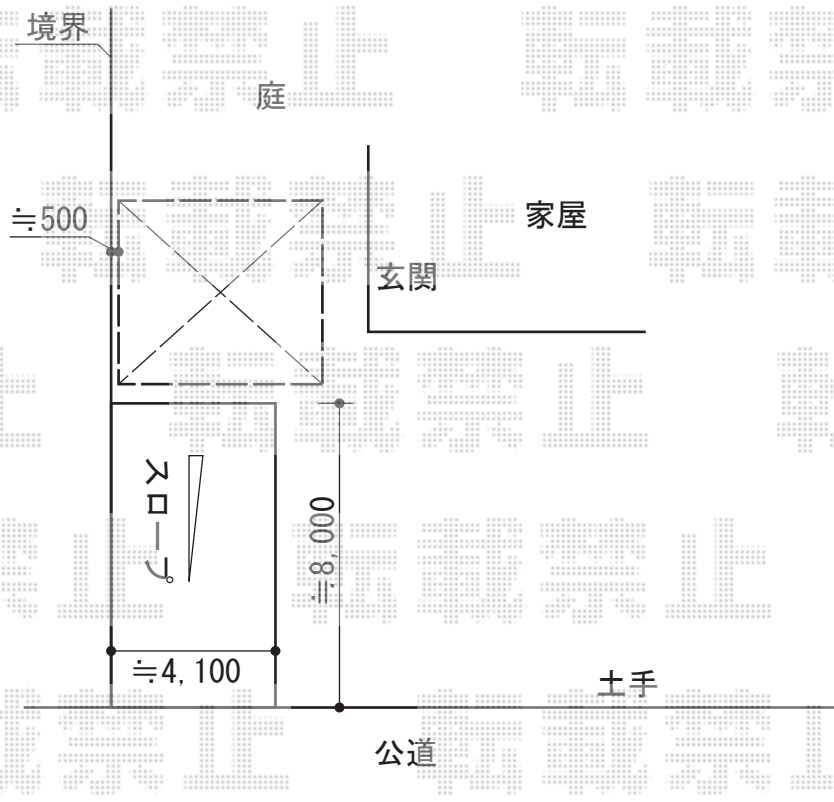

カーブポートシグマIII ワイド 積雪~30cm対応

トステム カーブポートシグマIII ワイド 積雪~30cm対応
幅=5,443mm
奥行=4,980mm
色：オータムブラウン
屋根材：熱線吸収ポリカーボネート（ライトブルーマット調）
柱仕様：ロング柱23仕様（有効高 約2,300mm）

現場状況や作図制限により概略図の内容と多少の違いが生じることがございます。
施工時は、現場優先とさせて頂きたく思いますので、お立会い頂き、
最終のご指示のほど、何卒、宜しくお願い致します。