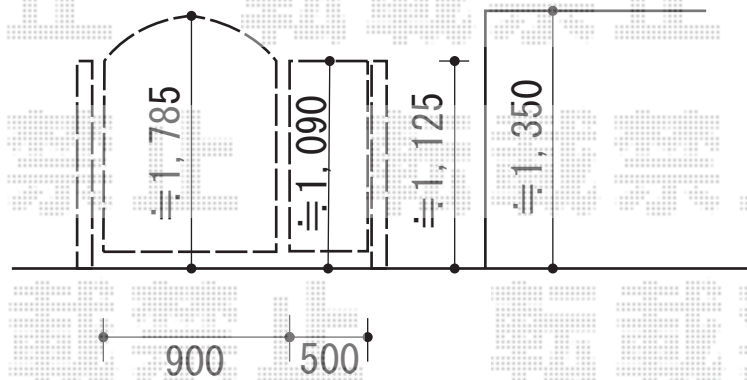

アプローチ ルナ EL型 親子開き 吊元門柱使用

TOEX アプローチ ルナ EL型 親子開き 吊元門柱使用
扉1枚 (W×H) = (500R・900mm×1,169mm)
色：マイルドブラック
錠：錠なし把手
開き：内開き

現場状況や作図制限により概略図の内容と多少の違いが生じることがございます。
施工時は、現場優先とさせて頂きたく思いますので、お立会い頂き、
最終のご指示のほど、何卒、宜しくお願い致します。