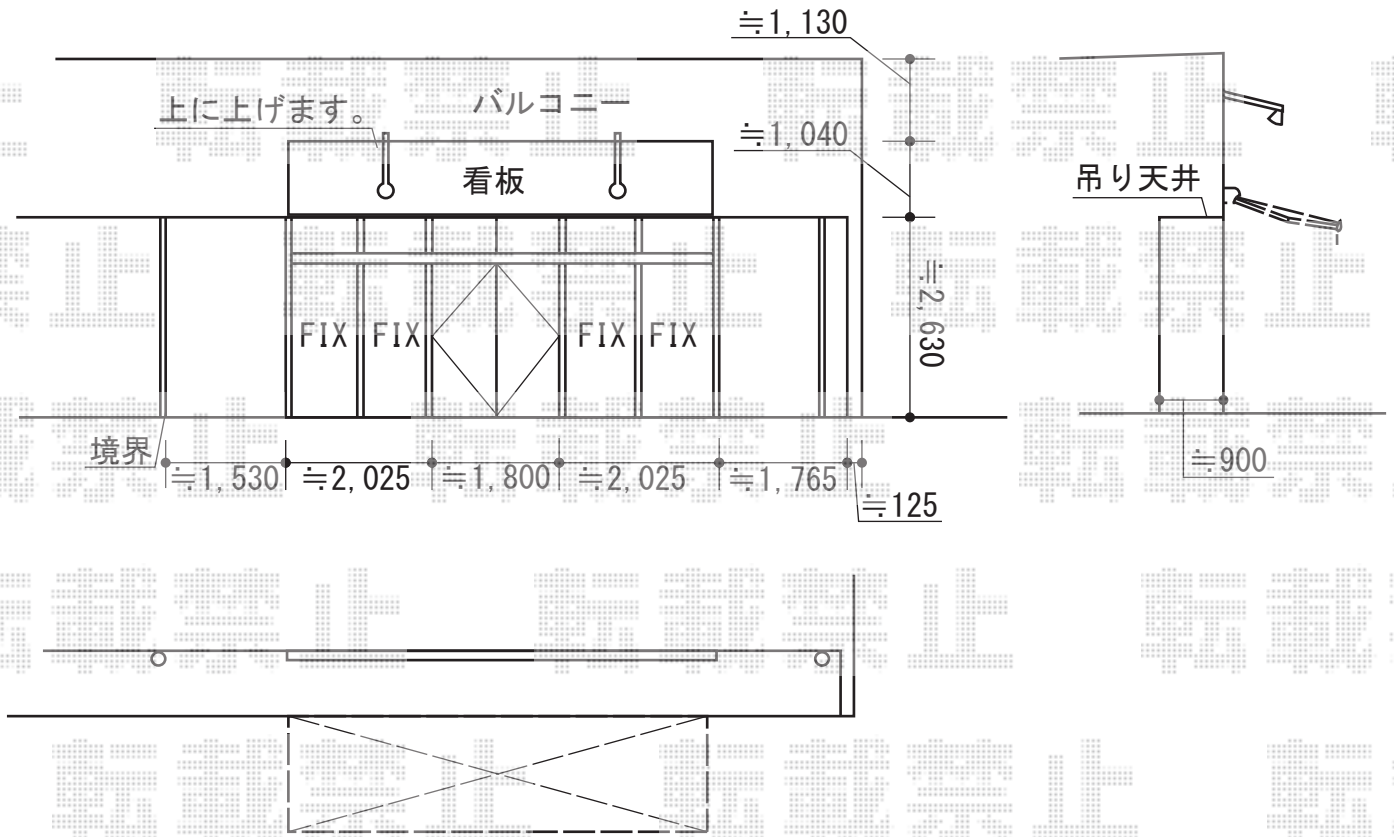

彩鳥L型 フリルタイプ 手動式

YKK AP 彩鳥L型 フリルタイプ 手動式
 間口=関東3.0間 (5,460mm)
 出幅=1,500mm
 本体色：オータムブラウン
 キャンバス色：ポリエステル (レッド)
 駆動：手動式/外観右駆動
 クランクハンドル：長さ1,500mm

現場状況や作図制限により概略図の内容と多少の違いが生じることがございます。
 施工時は、現場優先とさせて頂きたく思いますので、お立会い頂き、
 最終のご指示のほど、何卒、宜しくお願い致します。