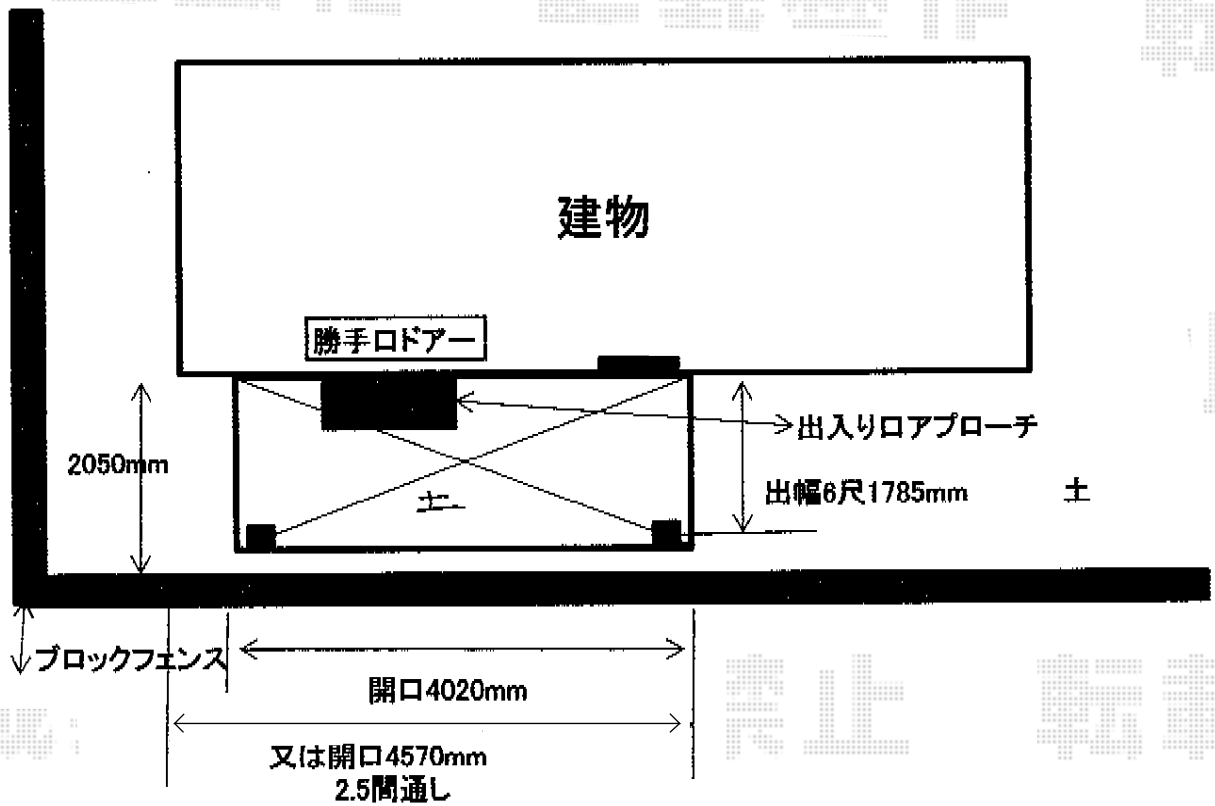

ライザーテラスII R型 テラストイプ 単体 積雪~20cm対応

現場状況や作図制限により概略図の内容と多少の違いが生じることがございます。  
施工時は、現場優先とさせて頂きたく思いますので、お立会い頂き、  
最終のご指示のほど、何卒、宜しくお願い致します。

EX-SHOP  
HTTP://WWW.EX-SHOP.NET

担当：本田