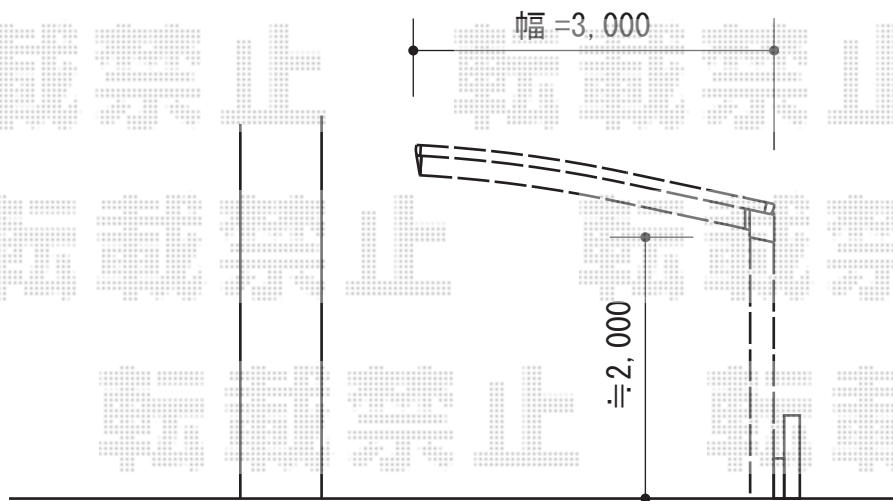

# レイナポートグラン 積雪～20cm対応

YKK AP レイナポートグラン 積雪～20cm対応

幅=3,000mm

奥行=5,052mm

色：プラチナステン

屋根材：熱線遮断ポリカーボネート（トーマイマツ/すりガラス調）

柱仕様：標準柱仕様（有効高 約2,000mm）

現場状況や作図制限により概略図の内容と多少の違いが生じることがございます。  
施工時は、現場優先とさせて頂きたく思いますので、お立会い頂き、  
最終のご指示のほど、何卒、宜しくお願い致します。