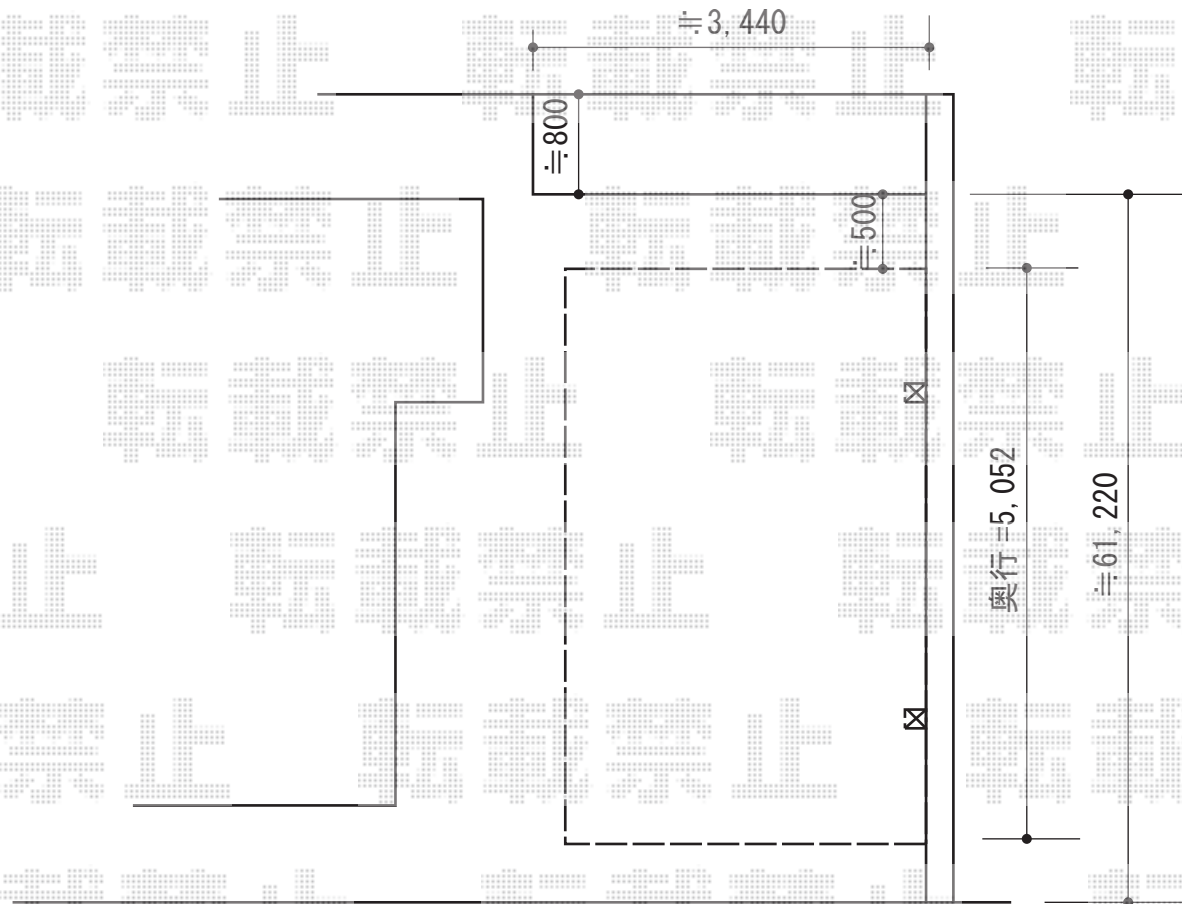

# レイナポートグラン 積雪～20cm対応

YKK AP レイナポートグラン 積雪～20cm対応

幅=3,000mm

奥行=5,052mm

色：プラチナステン

屋根材：熱線遮断ポリカーボネート（トーマイマツ/すりガラス調）

柱仕様：標準柱仕様（有効高 約2,000mm）

現場状況や作図制限により概略図の内容と多少の違いが生じることがございます。  
施工時は、現場優先とさせて頂きたく思いますので、お立会い頂き、  
最終のご指示のほど、何卒、宜しくお願い致します。