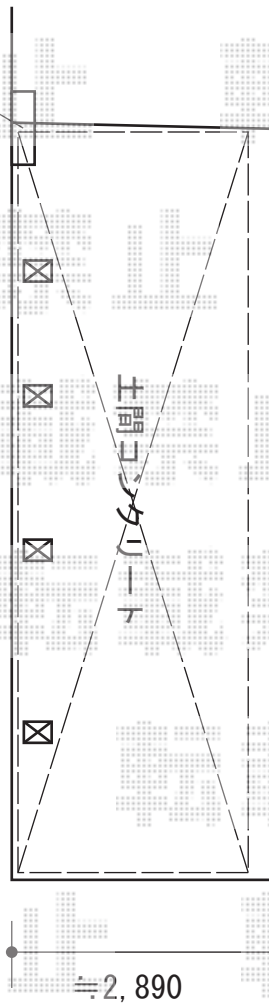

レイナポートグラン 縦連棟 積雪～20cm対応

物置

家屋

YKK AP レイナポートグラン 縦連棟 積雪～20cm対応  
幅= 2,700mm  
奥行= 10,064mm  
色： プラチナステン  
屋根材： ポリカーボネート（アースブルー）  
柱仕様： ハイルフ柱仕様（有効高 約2,350mm）

現場状況や作図制限により概略図の内容と多少の違いが生じることがございます。  
施工時は、現場優先とさせて頂きたく思いますので、お立会い頂き、  
最終のご指示のほど、何卒、宜しくお願い致します。