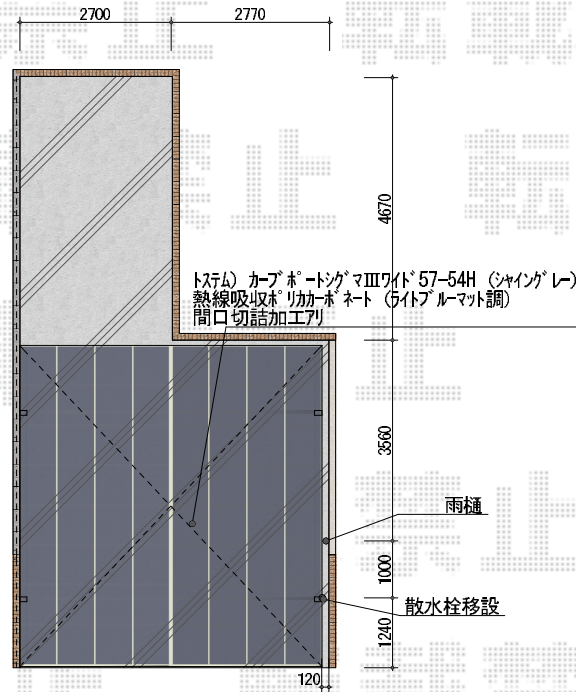

カーポート 施工概略図

トステム カーポートシグマIII ワイド 積雪~20cm対応
幅=5,443mm
奥行=5,686mm
色：シャイングレー
屋根材：熱線吸収ポリカーボネート（ライトブルーマット調）
柱仕様：ロング柱23仕様（有効高 約2,300mm）

平面図

イメージ パース