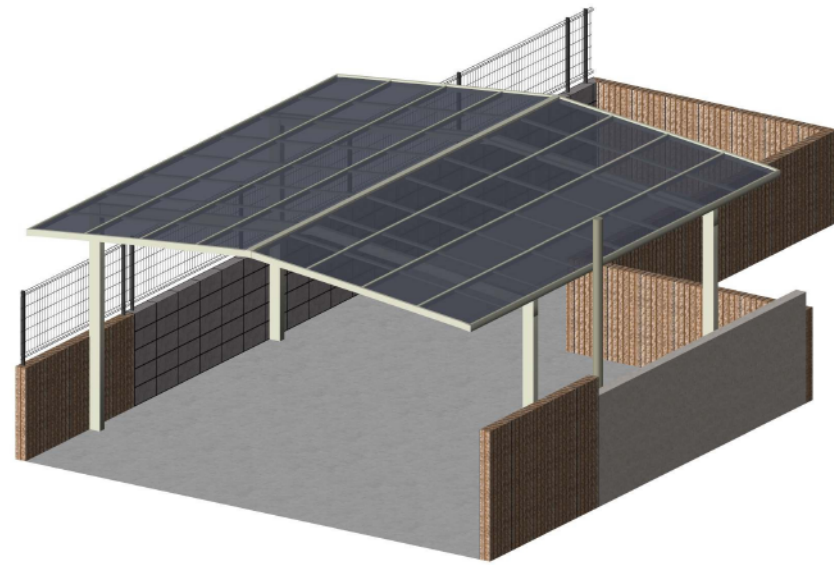

カーポート 施工概略図

トステム カーポートシグマIII ワイド 積雪~20cm対応
幅=5,443mm
奥行=5,686mm
色：シャイングレー
屋根材：熱線吸収ポリカーボネート（ライトブルーマット調）
柱仕様：ロング柱23仕様（有効高 約2,300mm）

平面図

イメージ パース