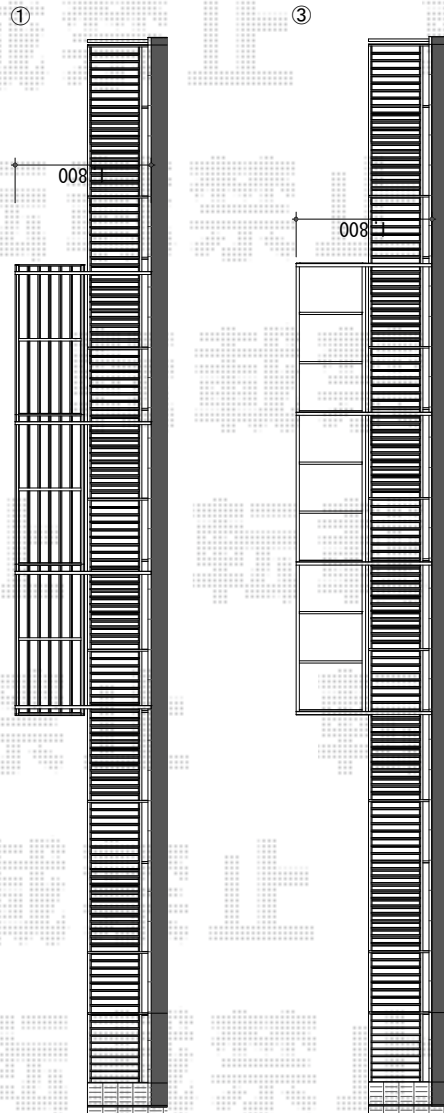

# シャレオRP型フェンス アルミ多段柱施工

①TOEXシャレオLP型 フェンスLP型 シャイングレー H1000  
ハル (採光ハル) 3xパン  
アルミ多段柱 T-20 シャイングレー

③TOEXシャレオ RP型 シャイングレー H1000  
ハル (グリーンマットすりガラス) 3xパン  
アルミ多段柱 T-20 シャイングレー

現場状況や作図制限により概略図の内容と多少の違いが生じることがございます。  
施工時は、現場優先とさせて頂きたく思いますので、お立会い頂き、  
最終のご指示のほど、何卒、宜しくお願い致します。