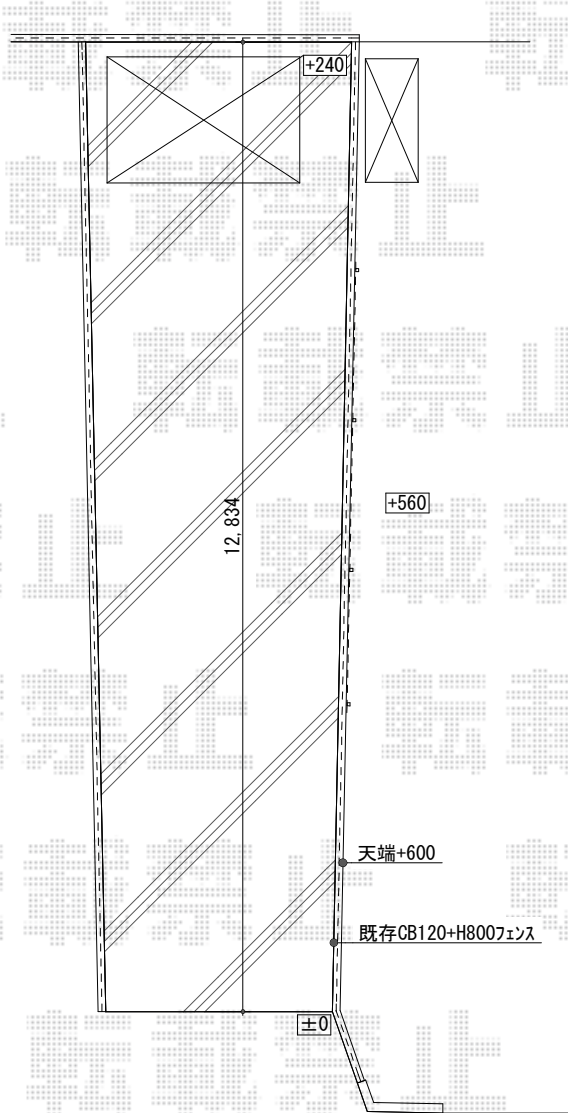

# シャレオRP型フェンス アルミ多段柱施工

①TOEXシャレオLP型 フェンスLP型 シャイングレー H1000  
ハル (採光ハル) 3xパン  
アルミ多段柱 T-20 シャイングレー

③TOEXシャレオ RP型 シャイングレー H1000  
ハル (グリーンマットすりガラス) 3xパン  
アルミ多段柱 T-20 シャイングレー

現場状況や作図制限により概略図の内容と多少の違いが生じることがございます。  
施工時は、現場優先とさせて頂きたく思いますので、お立会い頂き、  
最終のご指示のほど、何卒、宜しくお願い致します。